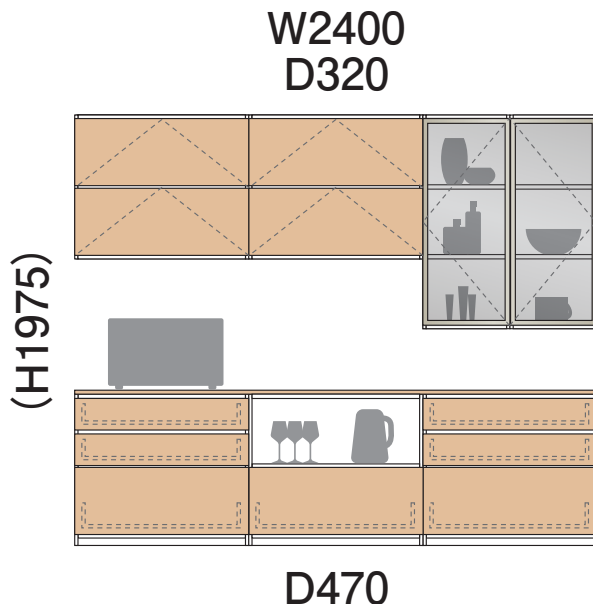

PLAN 33

直線的なフォルムが映えるカウンター。家電置きにワークスペースに、大活躍。

※お部屋に合わせてサイズ変更できます。

PLAN 33 基本情報

寸法	幅 240.0 cm	高さ 197.5 cm	奥行 47.0 cm
カタログ掲載ページ	60 ページ		

※寸法サイズについては、図面はmm表記、基本情報の寸法はcm表記になっています。

以下の項目について選択・ご記入ください

設置場所	<input type="checkbox"/> リビング	<input type="checkbox"/> キッチン	<input type="checkbox"/> 寝室	<input type="checkbox"/> 洗面	<input type="checkbox"/> その他 ()
設置場所寸法サイズ (目安)	幅 () cm	高さ () cm	奥行 () cm		
収納されるもの (テレビ、本、食器など)	()				
設置するテレビのサイズ	<input type="checkbox"/> 60V型以上	<input type="checkbox"/> 55V~45V型	<input type="checkbox"/> 43V~40V型	<input type="checkbox"/> 32V型以下	その他 ()
扉カラー／グレード					
●ハビアカラー					
<input type="checkbox"/> TH (モノホワイト)	<input type="checkbox"/> WH (ネオホワイト)	<input type="checkbox"/> MJ (クリアベージュ)	<input type="checkbox"/> ML (ミルベージュ)	<input type="checkbox"/> MA (ライトオーカー)	<input type="checkbox"/> MT (ティープラウン)
<input type="checkbox"/> MG (トープグレー)	<input type="checkbox"/> MW (ダルブラウン)	<input type="checkbox"/> MK (オフブラック)			
●トレンドウッド調					
<input type="checkbox"/> PH (フォグホワイト)	<input type="checkbox"/> PP (コットンベージュ)	<input type="checkbox"/> PG (スモークグレー)	<input type="checkbox"/> PM (シナモンブラウン)	<input type="checkbox"/> PR (ワインブラウン)	<input type="checkbox"/> PK (マロンブラウン)
<input type="checkbox"/> PB (ドライブラック)	●グロス調				
<input type="checkbox"/> LH (ルミホワイト)					
本体ユニットカラー (※本体の色です)		フレームカラー		フレーム扉カラー	
<input type="checkbox"/> 1 ブラック	<input type="checkbox"/> 2 ホワイト	<input type="checkbox"/> 7 サテン	<input type="checkbox"/> 8 ブラック	<input type="checkbox"/> 9 ホワイト	<input type="checkbox"/> 3 (クリア)
					<input type="checkbox"/> 4 (ミスト)
					<input type="checkbox"/> 5 (スモーク)
コーディネイト	床の色 ()	ドアの色 ()	その他 ()		
要望事項 -----					