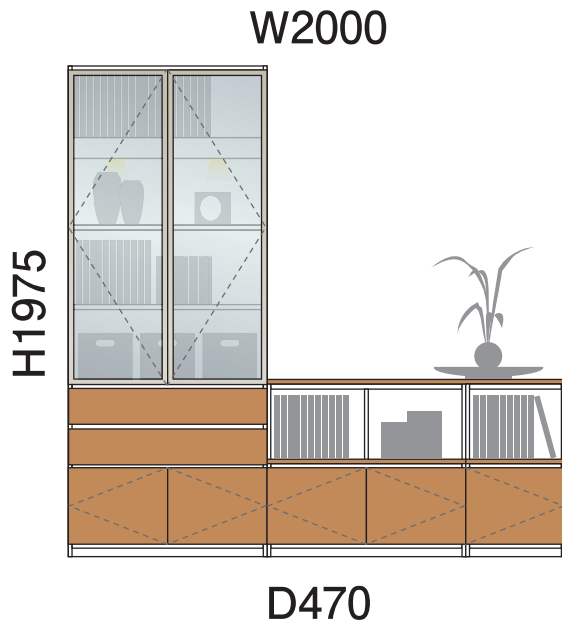

PLAN 32

窓のまわりにも設置できるL型。お気に入りの食器はガラス扉で小粋に演出。

※お部屋に合わせてサイズ変更できます。

PLAN 32 基本情報

寸法	幅 200.0 cm	高さ 197.5 cm	奥行 47.0 cm
カタログ掲載ページ	56 ページ	金額	263,500 円～

※金額は目安です。※施工費は別途となります。
※寸法サイズについては、図面はmm表記、基本情報の寸法はcm表記になっています。

以下の項目について選択・ご記入ください

設置場所 リビング キッチン 寝室 洗面 その他 ()

設置場所寸法サイズ (目安) 幅 () cm 高さ () cm 奥行 () cm

収納されるもの (テレビ、本、食器など) ()

設置するテレビのサイズ 60V型以上 55V～45V型 43V～40V型 32V型以下 その他 ()

扉カラー ホワイト系

TH
<モノホワイト>

WH
<ネオホワイト>