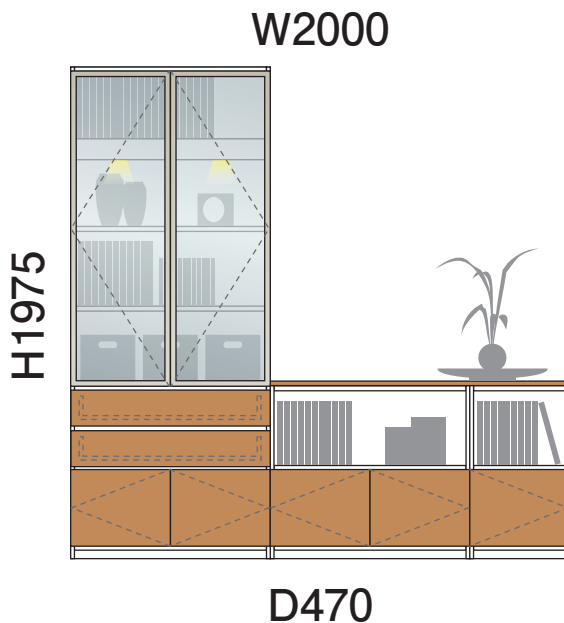

## PLAN 32

窓のまわりにも設置できるL型。お気に入りの食器はガラス扉で小粋に演出。

※お部屋に合わせてサイズ変更できます。

### PLAN 32 基本情報

寸法	幅 200.0 cm	高さ 197.5 cm	奥行 47.0 cm
カタログ掲載ページ	60 ページ		

※寸法サイズについては、図面はmm表記、基本情報の寸法はcm表記になっています。

以下の項目について選択・ご記入ください

設置場所  リビング  キッチン  寝室  洗面  その他 ( )

設置場所寸法サイズ (目安) 幅 ( ) cm 高さ ( ) cm 奥行 ( ) cm