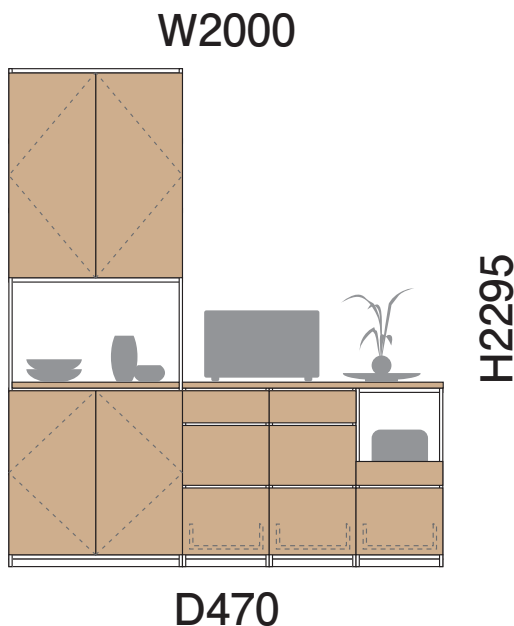

## PLAN 28

L字型のレイアウトで見せる・隠すをバランスよく。

※お部屋に合わせてサイズ変更できます。

### PLAN 28 基本情報

寸法	幅 200.0 cm	高さ 229.5 cm	奥行 47.0 cm
カタログ掲載ページ	57 ページ		

※寸法サイズについては、図面はmm表記、基本情報の寸法はcm表記になっています。

以下の項目について選択・ご記入ください

設置場所	<input type="checkbox"/> リビング	<input type="checkbox"/> キッチン	<input type="checkbox"/> 寝室	<input type="checkbox"/> 洗面	<input type="checkbox"/> その他 ( )
設置場所寸法サイズ (目安)	幅 ( ) cm	高さ ( ) cm	奥行 ( ) cm		
収納されるもの (テレビ、本、食器など)	( )				
設置するテレビのサイズ	<input type="checkbox"/> 60V型以上	<input type="checkbox"/> 55V~45V型	<input type="checkbox"/> 43V~40V型	<input type="checkbox"/> 32V型以下	その他 ( )
<b>扉カラー／グレード</b>					
●ハビアカラー					
<input type="checkbox"/> TH (モノホワイト)	<input type="checkbox"/> WH (ネオホワイト)	<input type="checkbox"/> MJ (クリアベージュ)	<input type="checkbox"/> ML (ミルベージュ)	<input type="checkbox"/> MA (ライトオーカー)	<input type="checkbox"/> MT (ティープラウン)
<input type="checkbox"/> MG (トープグレー)	<input type="checkbox"/> MW (ダルブラウン)	<input type="checkbox"/> MK (オフブラック)			
●トレンドウッド調					
<input type="checkbox"/> PH (フォグホワイト)	<input type="checkbox"/> PP (コットンベージュ)	<input type="checkbox"/> PG (スモークグレー)	<input type="checkbox"/> PM (シナモンブラウン)	<input type="checkbox"/> PR (ワインブラウン)	<input type="checkbox"/> PK (マロンブラウン)
<input type="checkbox"/> PB (ドライブラック)	●グロス調				
<input type="checkbox"/> LH (ルミホワイト)					
本体ユニットカラー (※本体の色です)		フレームカラー		フレーム扉カラー	
<input type="checkbox"/> 1 ブラック	<input type="checkbox"/> 2 ホワイト	<input type="checkbox"/> 7 サテン	<input type="checkbox"/> 8 ブラック	<input type="checkbox"/> 9 ホワイト	<input type="checkbox"/> 3 (クリア)
					<input type="checkbox"/> 4 (ミスト)
					<input type="checkbox"/> 5 (スモーク)
コーディネート	床の色 ( )	ドアの色 ( )	その他 ( )		
要望事項 -----					