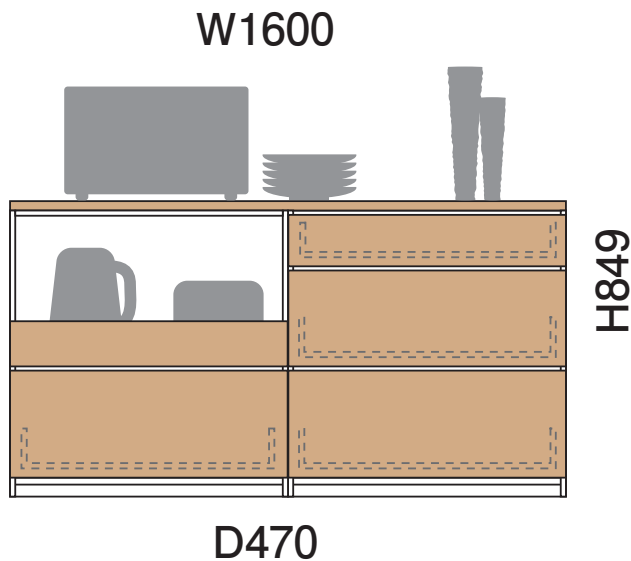

PLAN 25

階段下を有効活用してキッチンワークをより快適に。

※お部屋に合わせてサイズ変更できます。

PLAN 25 基本情報

寸法	幅 160.0 cm	高さ 84.9 cm	奥行 47.0 cm
カタログ掲載ページ	55 ページ		

※寸法サイズについては、図面はmm表記、基本情報の寸法はcm表記になっています。

以下の項目について選択・ご記入ください

設置場所	<input type="checkbox"/> リビング	<input type="checkbox"/> キッチン	<input type="checkbox"/> 寝室	<input type="checkbox"/> 洗面	<input type="checkbox"/> その他 ()
設置場所寸法サイズ (目安)	幅 () cm		高さ () cm		奥行 () cm
収納されるもの (テレビ、本、食器など)	()				
設置するテレビのサイズ	<input type="checkbox"/> 60V型以上	<input type="checkbox"/> 55V~45V型	<input type="checkbox"/> 43V~40V型	<input type="checkbox"/> 32V型以下	その他 ()
扉カラー／グレード					
●ハビアカラー					
<input type="checkbox"/> TH (モノホワイト)	<input type="checkbox"/> WH (ネオホワイト)	<input type="checkbox"/> MJ (クリアベージュ)	<input type="checkbox"/> ML (ミルベージュ)	<input type="checkbox"/> MA (ライトオーカー)	<input type="checkbox"/> MT (ティープラウン)
<input type="checkbox"/> MG (トープグレー)	<input type="checkbox"/> MW (ダルブラウン)	<input type="checkbox"/> MK (オフブラック)			
●トレンドウッド調					
<input type="checkbox"/> PH (フォグホワイト)	<input type="checkbox"/> PP (コットンベージュ)	<input type="checkbox"/> PG (スモークグレー)	<input type="checkbox"/> PM (シナモンブラウン)	<input type="checkbox"/> PR (ワインブラウン)	<input type="checkbox"/> PK (マロンブラウン)
<input type="checkbox"/> PB (ドライブラック)	●グロス調				
<input type="checkbox"/> LH (ルミホワイト)					
本体ユニットカラー (※本体の色です)		フレームカラー		フレーム扉カラー	
<input type="checkbox"/> 1 ブラック	<input type="checkbox"/> 2 ホワイト	<input type="checkbox"/> 7 サテン	<input type="checkbox"/> 8 ブラック	<input type="checkbox"/> 9 ホワイト	<input type="checkbox"/> 3 (クリア)
					<input type="checkbox"/> 4 (ミスト)
					<input type="checkbox"/> 5 (スモーク)
コーディネイト	床の色 ()		ドアの色 ()		その他 ()
要望事項 -----					