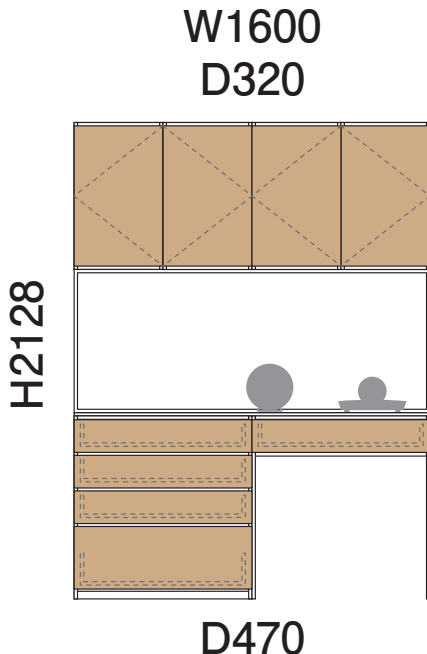

**PLAN 24**

キッチンペーパーがさっと取り出せる上部収納。ホワイトボードはマグネット付きなので、小物の収納や買い物リストなどを貼ったりできます。

※お部屋に合わせてサイズ変更できます。

**PLAN 24 基本情報**

寸法	幅 160.0 cm	高さ 212.8 cm	奥行 47.0 cm
カタログ掲載ページ	54 ページ		

※寸法サイズについては、図面はmm表記、基本情報の寸法はcm表記になっています。

以下の項目について選択・ご記入ください

設置場所	<input type="checkbox"/> リビング	<input type="checkbox"/> キッチン	<input type="checkbox"/> 寝室	<input type="checkbox"/> 洗面	<input type="checkbox"/> その他 ( )
設置場所寸法サイズ (目安)	幅 ( ) cm		高さ ( ) cm		奥行 ( ) cm
収納されるもの (テレビ、本、食器など)	( )				
設置するテレビのサイズ	<input type="checkbox"/> 60V型以上	<input type="checkbox"/> 55V~45V型	<input type="checkbox"/> 43V~40V型	<input type="checkbox"/> 32V型以下	その他 ( )
<b>扉カラー／グレード</b>					
●ハビアカラー					
<input type="checkbox"/> TH (モノホワイト)	<input type="checkbox"/> WH (ネオホワイト)	<input type="checkbox"/> MJ (クリアベージュ)	<input type="checkbox"/> ML (ミルベージュ)	<input type="checkbox"/> MA (ライトオーカー)	<input type="checkbox"/> MT (ティープラウン)
<input type="checkbox"/> MG (トープグレー)	<input type="checkbox"/> MW (ダルブラウン)	<input type="checkbox"/> MK (オフブラック)			
●トレンドウッド調					
<input type="checkbox"/> PH (フォグホワイト)	<input type="checkbox"/> PP (コットンベージュ)	<input type="checkbox"/> PG (スモークグレー)	<input type="checkbox"/> PM (シナモンブラウン)	<input type="checkbox"/> PR (ワインブラウン)	<input type="checkbox"/> PK (マロンブラウン)
<input type="checkbox"/> PB (ドライブラック)	●グロス調				
<input type="checkbox"/> LH (ルミホワイト)					
本体ユニットカラー (※本体の色です)		フレームカラー		フレーム扉カラー	
<input type="checkbox"/> 1 ブラック	<input type="checkbox"/> 2 ホワイト	<input type="checkbox"/> 7 サテン	<input type="checkbox"/> 8 ブラック	<input type="checkbox"/> 9 ホワイト	<input type="checkbox"/> 3 (クリア)
					<input type="checkbox"/> 4 (ミスト)
					<input type="checkbox"/> 5 (スモーク)
コーディネイト	床の色 ( )		ドアの色 ( )		その他 ( )
要望事項 -----					