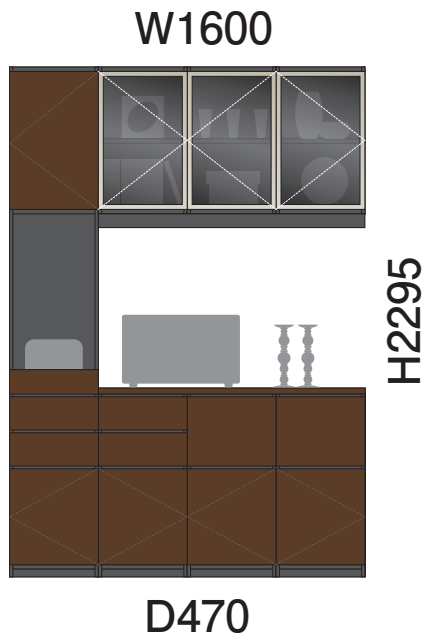

## PLAN 22

上質な木目の扉。ひとクラス上のこだわり収納。

※お部屋に合わせてサイズ変更できます。

### PLAN 22 基本情報

|           |            |             |            |
|-----------|------------|-------------|------------|
| 寸法        | 幅 160.0 cm | 高さ 229.5 cm | 奥行 47.0 cm |
| カタログ掲載ページ | 52 ページ     |             |            |

※寸法サイズについては、図面はmm表記、基本情報の寸法はcm表記になっています。

以下の項目について選択・ご記入ください

設置場所  リビング  キッチン  寝室  洗面  その他 ( )

設置場所寸法サイズ (目安) 幅 ( ) cm 高さ ( ) cm 奥行 ( ) cm

収納されるもの (テレビ、本、食器など) ( )

設置するテレビのサイズ  60V型以上  55V~45V型  43V~40V型  32V型以下 その他 ( )