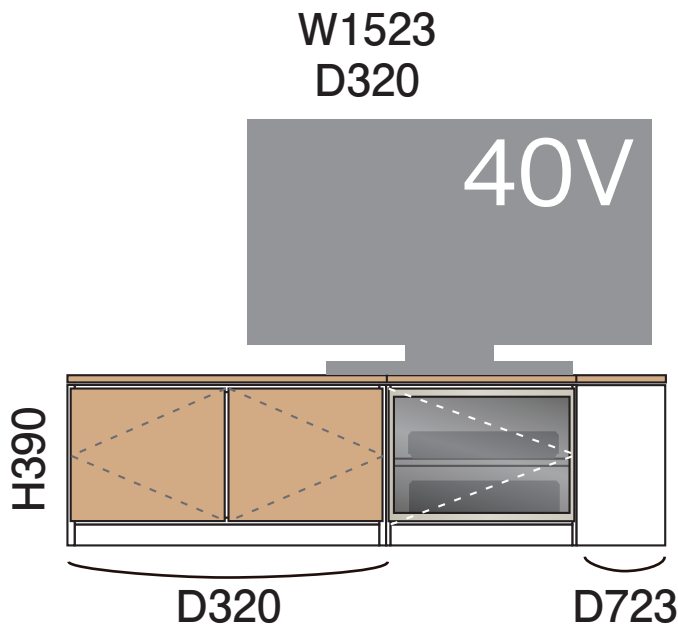

## PLAN 17

キッチンからも見やすいコーナーテレビ。料理や片付けをしながらドラマも楽しむ。

※お部屋に合わせてサイズ変更できます。

### PLAN 17 基本情報

寸法	幅 152.3 cm	高さ 39.0 cm	奥行 72.3 cm
カタログ掲載ページ	47 ページ		

※寸法サイズについては、図面はmm表記、基本情報の寸法はcm表記になっています。

以下の項目について選択・ご記入ください

設置場所	<input type="checkbox"/> リビング	<input type="checkbox"/> キッチン	<input type="checkbox"/> 寝室	<input type="checkbox"/> 洗面	<input type="checkbox"/> その他 ( )
設置場所寸法サイズ (目安)	幅 ( ) cm		高さ ( ) cm		奥行 ( ) cm
収納されるもの (テレビ、本、食器など)	( )				
設置するテレビのサイズ	<input type="checkbox"/> 60V型以上	<input type="checkbox"/> 55V~45V型	<input type="checkbox"/> 43V~40V型	<input type="checkbox"/> 32V型以下	その他 ( )
扉カラー／グレード					
●ハビアカラー					
<input type="checkbox"/> TH (モノホワイト)	<input type="checkbox"/> WH (ネオホワイト)	<input type="checkbox"/> MJ (クリアベージュ)	<input type="checkbox"/> ML (ミルベージュ)	<input type="checkbox"/> MA (ライトオーカー)	<input type="checkbox"/> MT (ティープラウン)
<input type="checkbox"/> MG (トープグレー)	<input type="checkbox"/> MW (ダルブラウン)	<input type="checkbox"/> MK (オフブラック)			
●トレンドウッド調					
<input type="checkbox"/> PH (フォグホワイト)	<input type="checkbox"/> PP (コットンベージュ)	<input type="checkbox"/> PG (スモークグレー)	<input type="checkbox"/> PM (シナモンブラウン)	<input type="checkbox"/> PR (ワインブラウン)	<input type="checkbox"/> PK (マロンブラウン)
<input type="checkbox"/> PB (ドライブラック)	●グロス調				
<input type="checkbox"/> LH (ルミホワイト)					
本体ユニットカラー (※本体の色です)		フレームカラー		フレーム扉カラー	
<input type="checkbox"/> 1 ブラック	<input type="checkbox"/> 2 ホワイト	<input type="checkbox"/> 7 サテン	<input type="checkbox"/> 8 ブラック	<input type="checkbox"/> 9 ホワイト	<input type="checkbox"/> 3 (クリア)
					<input type="checkbox"/> 4 (ミスト)
					<input type="checkbox"/> 5 (スモーク)
コーディネート	床の色 ( )		ドアの色 ( )		その他 ( )
要望事項	-----				