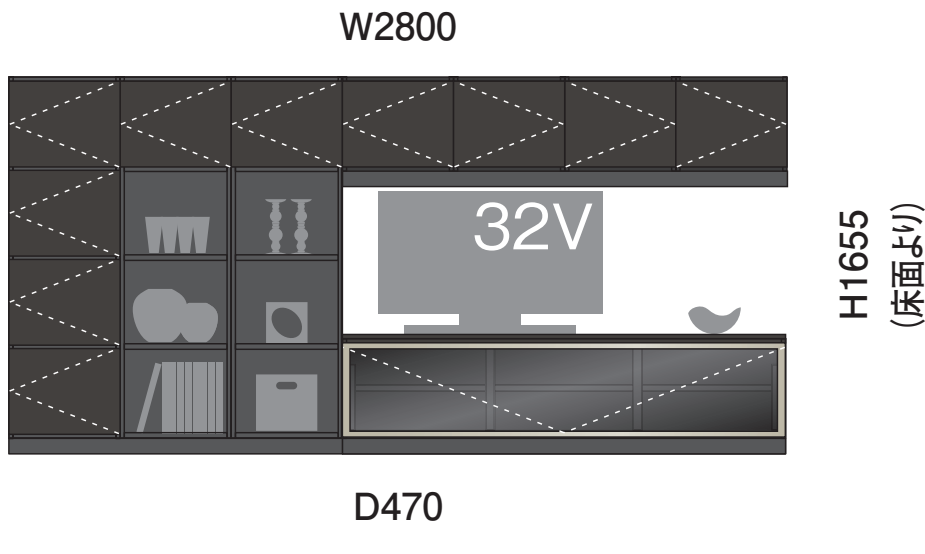

## PLAN 14

オープン棚をセンスよく飾って、私だけの特等席で映画を楽しむ。

※お部屋に合わせてサイズ変更できます。

### PLAN 14 基本情報

寸法	幅 280.0 cm	高さ 165.5 cm	奥行 47.0 cm
カタログ掲載ページ	43 ページ	金額	416,000 円～

※寸法サイズについては、図面はmm表記、基本情報の寸法はcm表記になっています。

以下の項目について選択・ご記入ください

設置場所  リビング  キッチン  寝室  洗面  その他 ( )

設置場所寸法サイズ (目安) 幅 ( ) cm 高さ ( ) cm 奥行 ( ) cm