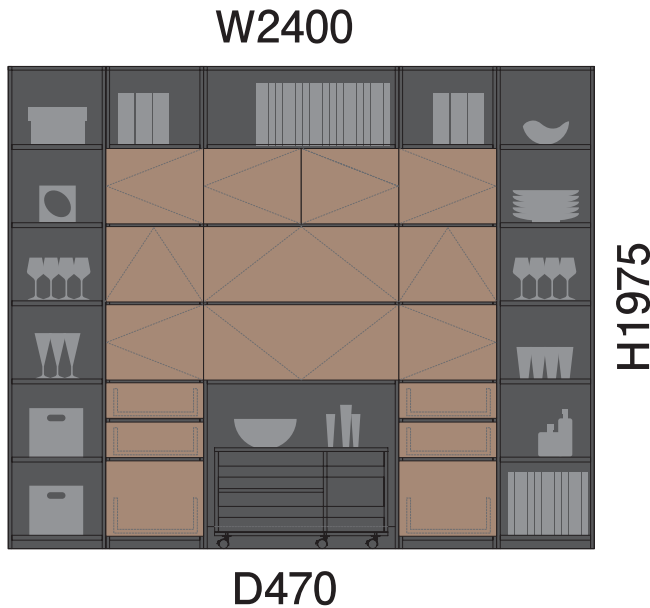

PLAN 13

格納デスクを好きなモノで囲む。我が家らしさを存分に発揮する壁面収納。

※お部屋に合わせてサイズ変更できます。

PLAN 13 基本情報

寸法	幅 240.0 cm	高さ 197.5 cm	奥行 47.0 cm
カタログ掲載ページ	40 ページ	金額	417,200 円～

※金額は目安です。※施工費は別途となります。
※寸法サイズについては、図面はmm表記、基本情報の寸法はcm表記になっています。

以下の項目について選択・ご記入ください

設置場所 リビング キッチン 寝室 洗面 その他 ()

設置場所寸法サイズ (目安) 幅 () cm 高さ () cm 奥行 () cm

収納されるもの (テレビ、本、食器など) ()

設置するテレビのサイズ 60V型以上 55V～45V型 43V～40V型 32V型以下 その他 ()

扉カラー

ホワイト系	ライト系	ミディアム系	ダーク系
<input type="checkbox"/> TH (モノホワイト)	<input type="checkbox"/> MJ (クリアベージュ)	<input type="checkbox"/> MT (ティープラウン)	<input type="checkbox"/> MW (ダールブラウン)
<input type="checkbox"/> WH (ネオホワイト)	<input type="checkbox"/> ML (ミルベージュ)	<input type="checkbox"/> MA (ライトオーク)	<input type="checkbox"/> MG (トープグレー)
			<input type="checkbox"/> MK (オフブラック)