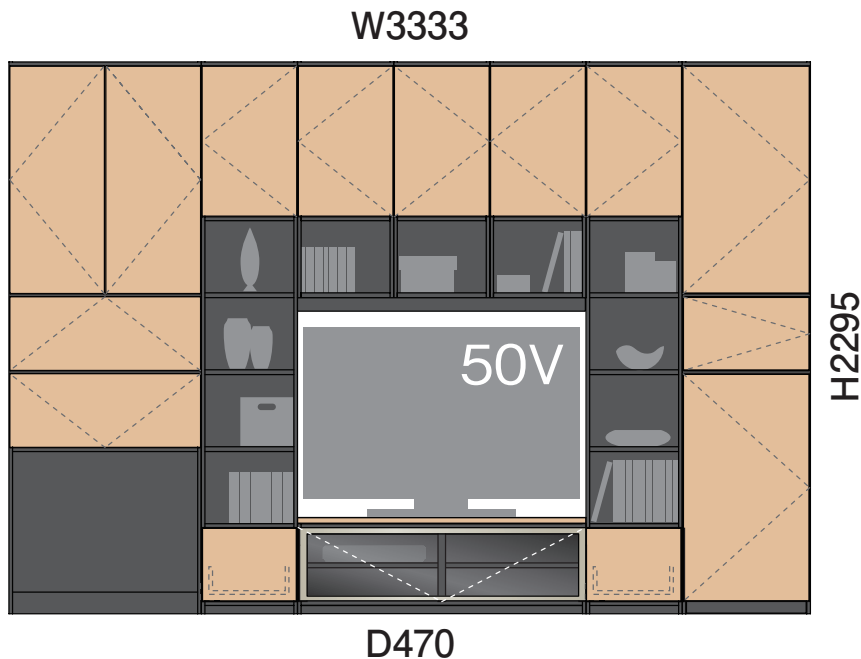

PLAN 9

TVもパソコンも囲らんの中で。家族の中心に据えるファミリープラン。

※お部屋に合わせてサイズ変更できます。

PLAN 9 基本情報

寸法	幅 333.3 cm	高さ 229.5 cm	奥行 47.0 cm
カタログ掲載ページ	39 ページ	金額	577,800 円～

※寸法サイズについては、図面はmm表記、基本情報の寸法はcm表記になっています。

以下の項目について選択・ご記入ください

設置場所 リビング キッチン 寝室 洗面 その他 ()

設置場所寸法サイズ (目安) 幅 () cm 高さ () cm 奥行 () cm

収納されるもの (テレビ、本、食器など) ()

設置するテレビのサイズ 60V型以上 55V～45V型 43V～40V型 32V型以下 その他 ()

扉カラー／グレード

●ハビアカラー

●トレンドウッド調

●グロス調

本体ユニットカラー (※本体の色です)