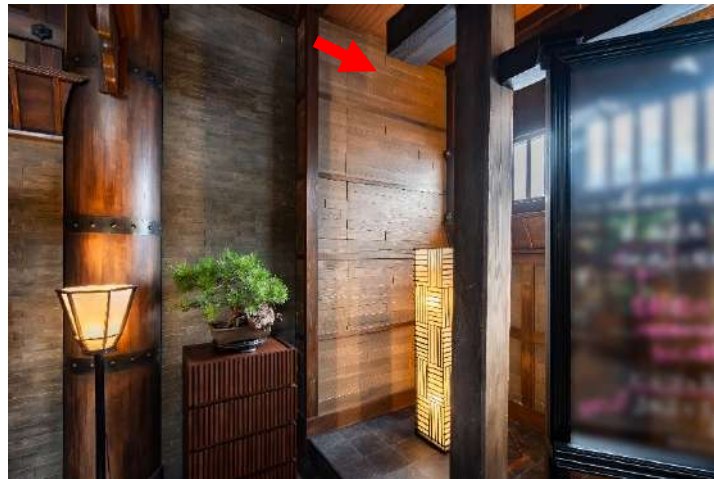

■【フジテレビ水曜ドラマ「全領域異常解決室」採用製品】

ドラマのメインセットとなる「異常解決室」に下記当社製品が採用されました。

《壁材》 グラビオエッジ レグノ 〈カームブラウン〉

シャープな陰影とリアルな素材感が魅力の深彫調不燃壁材『グラビオエッジ』に、立体的な木目が魅力の新柄『レグノ』を追加設定しました(本年6月)。エンボス加工の基材に、木目を高精細に再現する塗装を行い、1つ1つのピース毎に木材モチーフのリアルな立体感を表現しています。