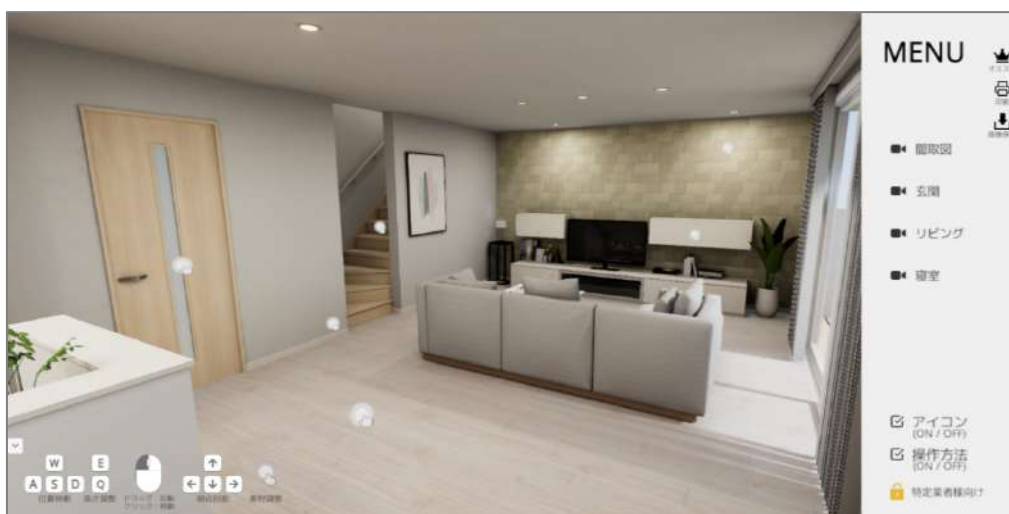

～ 3D 活用によるリアルな空間イメージを体感 ～
「DAIKEN VR インテリアシミュレーション」を公開

大建工業株式会社(大阪市北区中之島、社長:億田正則)は、リビングやダイニングなど室内のイメージを自分好みのコーディネート空間にシミュレーションできるコンテンツ『DAIKEN VR インテリアシミュレーション』[<https://www.daiken.jp/vr-simulation/scene1/>]を、2022年3月31日より当社WEBサイト内に公開いたしました。3D画像で様々な角度から自由に室内を見渡せる「ウォークスルー機能」を採用するなど、よりリアルに近い感覚の空間シミュレーションが体感いただけます。

『DAIKEN VR インテリアシミュレーション』操作画面

当社は2009年12月に、画面上の簡単な選択操作で、床、壁、天井、ドアの色や柄を組み合わせ、自分好みに空間をシミュレーションできる『DAIKEN 空間シミュレーション』を当社WEBサイト内に公開。その後、2019年7月からは、絵本のようにパラパラとめくるだけで、床や壁など、様々な色柄の組み合わせ空間が確認できる冊子『インテリアイメージブック』と連携したコンテンツ『インテリアイメージ WEB』へとリニューアルし、皆様にご活用いただいております。

今回、新たに公開する『DAIKEN VR インテリアシミュレーション』は、平面的な表現だった従来の2D版『インテリアイメージ WEB』をバージョンアップし、より空間をイメージしやすいコーディネートツールとして3D版に進化させたコンテンツです。リビングや寝室、玄関空間を確認できる本コンテンツでは、3Dを活用したVR(ヴァーチャル・リアリティ)仕様を採用しており、画面上の簡単な操作で部屋の中を移動できる機能や、360度の視点で自由に空間を見渡せることで、これまで以上に実際の室内に居るかのような現実感が味わえます。新築・リフォーム時の内装仕様決めの際や、当社ショールーム来場時の事前の情報収集ツールとして、施工業者様からお施主様まで幅広い方々にお役立て頂けます。

【「DAIKEN VR インテリアシミュレーション」概要】

公開日	2022 年 3 月 31 日
URL	大建工業 WEB サイト内『DAIKEN VR インテリアシミュレーション』 (https://www.daiken.jp/vr-simulation/scene1/)
対応空間	リビング・ダイニング(階段含む)、玄関、寝室
対応製品	建具: hapia (ハピア) シリーズ(リビングドア、クローク収納扉、玄関収納扉) / 収納: MiSEL (ミセル扉) / 階段: ハピア階段ベーシック柄 / 床材: トリニティ、ハピアフロア ベーシック柄、ハピアフロア 石目柄 II (鏡面調)、ハピアフロア スクエア / 壁材: グラビオエッジ
機能	・床、壁、収納、ドア、階段の色や柄の組み換えが可能 ・選択した製品の一覧表示機能 ・コーディネートした空間の画像保存が可能
画像サイズ	・標準画質(低解像度: 1000×419 pixel 96dpi 24bit) ・高画質(高解像度: 3000×1259 pixel 96dpi 24bit)
備考	・VR 操作のための専用コントローラーやゴーグルなどは使用しません。 ・PC 画面にのみ対応しています。