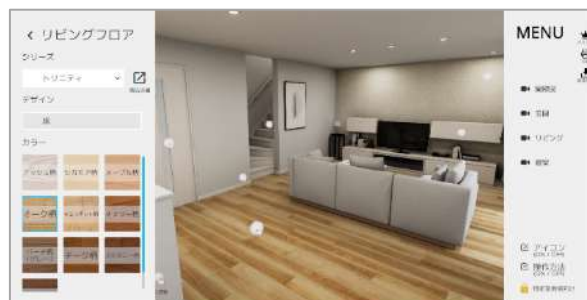

『DAIKEN VR インテリアシミュレーション』操作画面

当社は2009年12月に、画面上の簡単な選択操作で、床、壁、天井、ドアの色や柄を組み合わせ、自分好みに空間をシミュレーションできる『DAIKEN 空間シミュレーション』を当社WEBサイト内に公開。その後、2019年7月からは、絵本のようにパラパラとめくるだけで、床や壁など、様々な色柄の組み合わせ空間が確認できる冊子『インテリアイメージブック』と連携したコンテンツ『インテリアイメージ WEB』へとリニューアルし、皆様にご活用いただいております。

今回、新たに公開する『DAIKEN VR インテリアシミュレーション』は、平面的な表現だった従来の2D版『インテリアイメージ WEB』をバージョンアップし、より空間をイメージしやすいコーディネートツールとして3D版に進化させたコンテンツです。リビングや寝室、玄関空間を確認できる本コンテンツでは、3Dを活用したVR(ヴァーチャル・リアリティ)仕様を採用しており、画面上の簡単な操作で部屋の中を移動できる機能や、360度の視点で自由に空間を見渡せることで、これまで以上に実際の室内に居るかのような現実感が味わえます。新築・リフォーム時の内装仕様決めの際や、当社ショールーム来場時の事前の情報収集ツールとして、施工業者様からお施主様まで幅広い方々にお役立て頂けます。

また、ローアングルによる床への視点や、至近距離まで壁に近寄ることもできるため、コーディネートした床材や壁材のリアルなイメージが WEB 上で体感いただけます。

インテリアシミュレーション画面：(左) ダイニング・(右) 寝室

② 色柄変換機能で、お好みのコーディネート簡単にシミュレーション可能

VR ツールでありながら、これまでの 2D ツールと同様に、簡単な操作で床、壁、ドア、収納、階段等の色や柄の組み換えができ、シミュレーション結果をお好みのアングルで、画像として保存することも可能です。保存した画像は、各種提案ツールとしても活用できるほか、選択した製品が一覧で表示されるため、お客様との商談もスムーズに運べます。

【「DAIKEN VR インテリアシミュレーション」概要】

公開日	2022 年 3 月 31 日
URL	大建工業 WEB サイト内『DAIKEN VR インテリアシミュレーション』 (https://www.daiken.jp/vr-simulation/scene1/)
対応空間	リビング・ダイニング(階段含む)、玄関、寝室
対応製品	建具: hapia (ハピア) シリーズ(リビングドア、クローク収納扉、玄関収納扉) / 収納: MiSEL (ミセル扉) / 階段: ハピア階段ベーシック柄 / 床材: トリニティ、ハピアフロア ベーシック柄、ハピアフロア 石目柄 II (鏡面調)、ハピアフロア スクエア / 壁材: グラビオエッジ
機能	・床、壁、収納、ドア、階段の色や柄の組み換えが可能 ・選択した製品の一覧表示機能 ・コーディネートした空間の画像保存が可能
画像サイズ	・標準画質(低解像度: 1000×419 pixel 96dpi 24bit) ・高画質(高解像度: 3000×1259 pixel 96dpi 24bit)
備考	・VR 操作のための専用コントローラーやゴーグルなどは使用しません。 ・PC 画面にのみ対応しています。