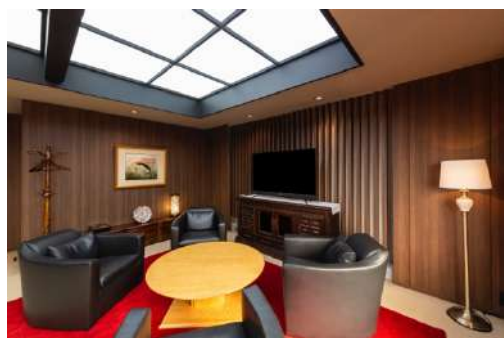

4月スタートのドラマ2本の撮影セットに美術協力

～特殊加工化粧シート床材『ハピアフロア スクエア』など多数の製品が採用～

大建工業株式会社(大阪市北区、社長:億田正則)は、2021年4月よりスタートした、毎週木曜よる9時放送のテレビ朝日系木曜ドラマ「桜の塔」、毎週火曜よる10時放送のTBS火曜ドラマ「着飾る恋には理由があって」に美術協力いたしました。

高意匠不燃壁材『グラビオエッジ』や、昨年8月発売の特殊加工化粧シート床材『ハピアフロア スクエア』など、住宅向け製品、公共・商業施設向け製品を幅広くご採用いただいております。ドラマが繰り広げられる舞台の内装建材にも是非ご注目ください。

■【テレビ朝日系 木曜ドラマ「桜の塔」協力製品】

《壁材》高意匠不燃壁材『グラビオエッジ フルッソ』
主人公の上条漣が勤める警視庁の捜査会議室に『グラビオエッジ フルッソ』(ダークグレー)が採用されました。

立体的なエンボス加工に特殊多彩塗装を施すことで、深みのある陰影を表現し、まるで本物の石材の様なリアルな素材感が特長の高意匠壁材です。

《壁材》不燃壁材『グラビオ UB 木目柄』
不燃造作材『グラビオルーバーUB 木目柄』

警備部長室に、それぞれ〈UB30〉柄が採用されました。
軽量で加工性に優れた当社独自の『ダイライト』を基材に使用した不燃壁材、不燃造作材です。全40種類の豊富な木目調の色柄を揃え、様々な木質空間にもマッチします。

《収納》システム収納『フィットシェルフ』

警務部長室に『フィットシェルフ』が採用されました。
お部屋の空きスペースにジャストサイズで取り付けることができる、シンプルな構成の棚型システム収納です。棚板(水平方向板材)の長さ、それを支える方立(ほうだて)(垂直方向板材)の高さや位置をお好みで設計し、スペースと住む人の暮らしにぴったりフィットする収納です。

※棚板・方立:(ダルブラウン)