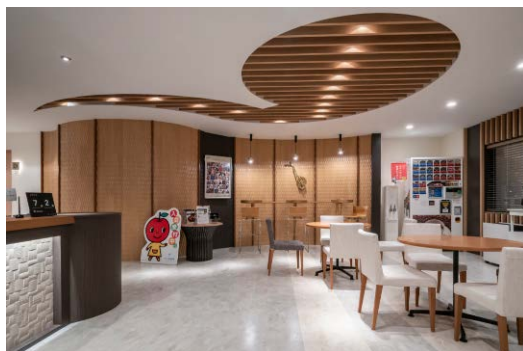

10月スタートのドラマ2本の撮影セットに美術協力 ～8月発売の新製品『グラビオルーバーUB』など多数の製品を提供～

大建工業株式会社(大阪市北区、社長:億田正則)は、2019年10月よりスタートした、毎週火曜 夜10時放送のTBSドラマ「G線上のあなたと私」、毎週木曜 夜10時放送のフジテレビ系ドラマ「モトカレマニア」の計2本のドラマに美術協力いたしました。

昨年発売し、シャープな陰影と素材感のある意匠でご好評をいただいている高意匠不燃壁材『グラビオエッジ』や、今年8月に発売した不燃内装建材『グラビオルーバーUB』をはじめ、防音レベルや用途に合わせて豊富な製品をラインアップする建築音響製品など、床・壁・収納・ドア・天井まで幅広くご採用いただいております。ストーリーや出演者はもちろん、ドラマが繰り広げられる舞台の内装建材にも是非ご注目ください。

また、今回採用いただいたドラマセットは、当社のVR動画再生アプリ「DOVIE VR(ドゥービーブイアール)※」からも実写映像を体感いただけます。(※期間:10月18日～12月17日、詳細は最終ページ)

■【TBS 火曜ドラマ「G線上のあなたと私」協力製品】

《造作》不燃内装建材『グラビオルーバーUB』

主人公が通うバイオリン教室の受付天井部、窓部、および入り口の壁面に〈ミルベージュ〉色が採用されました。基材に当社の独自素材「ダイライト」を使用することで、軽量でありながら、高い不燃性と加工性を兼ね備えた木目柄内装用不燃ルーバーです。メンテナンス性にも優れ、美しさが長持ちします。