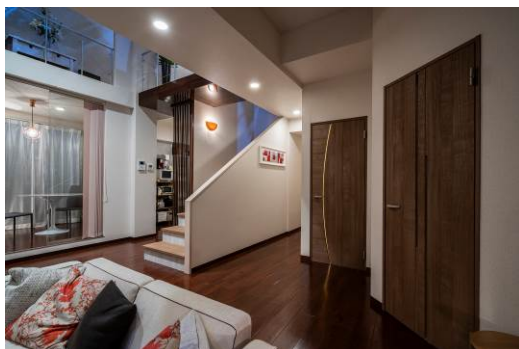

《ドア》『hapia』片開きドア (トープグレー)

マンションのリビングに採用されました。

『hapia』のドアは、業界トップクラスの同一シリーズ全 61 デザインをラインアップしている当社の主力製品のひとつ。採用された(トープグレー)色は、グレイッシュなカラーと丁寧に作り込まれたきめ細やかな木質感が特長。落ち着いたリラックス感溢れるインテリアに仕上がります。今回は K4・7P・E7・K5 デザインが採用されました。