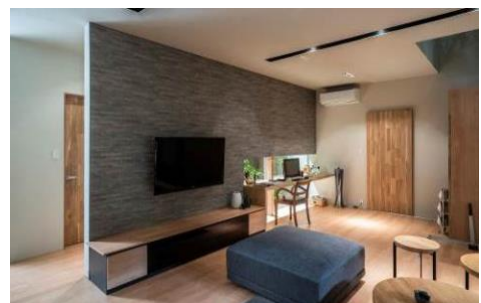

《収納》スタイリッシュファニチャー 『MiSEL』

主人公自宅1階のTVボードに採用されました。
実用性を備えた魅力ある収納ユニットで、設置スペースやお好みに合わせたサイズ・プランの変更を可能とした壁面収納です。