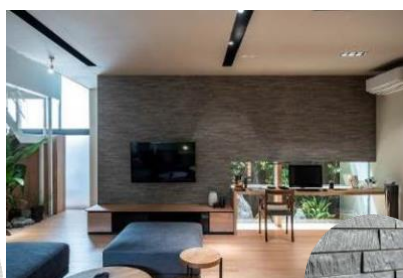

TBS 金曜ドラマ「大恋愛～僕を忘れる君と」に 壁材・天井材・床材・ドア・収納で美術協力

大建工業株式会社(大阪市北区、社長:億田正則)は、10月12日(金)よりスタートした、毎週金曜 夜10時放送のTBSドラマ「大恋愛～僕を忘れる君と」に、高意匠不燃壁材『GRAVIO EDGE(グラビオ エッジ)』や医療・福祉施設向け天井材『メディカルトーン』をはじめ、床材・ドア・収納等の機能製品で美術協力いたしました。ドラマのストーリーや出演者とともに、主人公の自宅およびクリニック(勤務先)の内装建材にも是非ご注目ください。

また、今回採用いただいたドラマセットは、当社のVR動画再生アプリ「DOVIE VR(ドゥービーブイアール)」からも実写映像を体感いただけます。

【協力製品】

《壁材》高意匠不燃壁材『GRAVIO EDGE(グラビオ エッジ)』〈カーヴァ・フルッソ・カルセ〉

立体的なエンボス加工に特殊多彩塗装を施すことで、深みのある陰影を表現し、まるで本物の石材や織物の様なリアルな素材感が特長の高意匠壁材です。

主人公の勤めるクリニックの受付には〈カーヴァ〉、主人公の自宅1階TV周りのバックパネルには〈フルッソ〉、自宅2階寝室には〈カルセ〉が採用され、高級感漂う上質な空間を演出しています。

〈フルッソ〉

《天井材》医療・福祉施設向け天井材『メディカルトーン』〈LV柄〉

主人公の勤めるクリニック全室の天井に採用されました。

高い消臭性能と調湿性能、また音の響きを抑える吸音性能を合わせ持つ天井材です。病院やクリニック等でもりがちなニオイを吸収しつつ、会話しやすい快適な空間作りに貢献します。