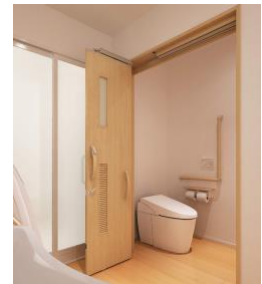

ひきドア(DAIKEN)

<その他商品展示>

・福祉機器・手すり展示コーナー

便座が電動で昇降する昇降便座やお使いの浴槽に置くだけの入浴支援機器で立ち座り動作をサポート。また、廊下や階段のつたい歩きに便利な手すりをご紹介します。

・住宅リモデルコーナー

開きドアから、開閉スペースが小さく、車いすでもラクに出入りができる玄関引戸に変える「アウトセット玄関引戸」などを展示します。また、お客様のリフォームの不安を「みえる・わかる」で解決するTOTOの「あんしんリモデル」の取組みについてもご紹介します。

(主な展示商品)

TOTO …「トイレリフト」「バスリフト」「フリースタイル手すり」

YKK AP …「かんたんドアリモ アウトセット玄関引戸」