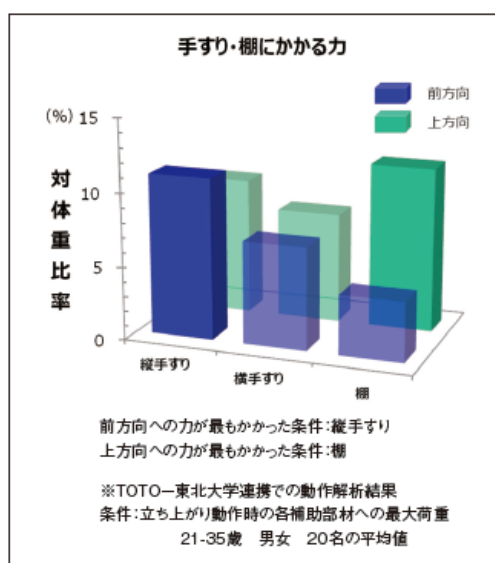

出展社プレゼンテーション

日程	10月12日(金)
時間	10:30~11:30
会場	東1ホール1階 出展社プレゼンテーション会場 1A
内容	『高齢者向け水まわり空間の安心・安全配慮の取り組み』 高齢者の水まわりでの動作についてTOTOと共同研究を行っている、東北大学病院 理学療法士の先生方より、リハビリテーションの視点から求められる配慮に関してご紹介します。
費用	無料
備考	下記 URL より事前申し込みも受け付けております。 http://www.com-et.com/jp/ttc_event-seminar/

※こちらのプレゼンテーションは、TOTO株式会社のみでのプレゼンテーションです。

《参考》東北大学との共同研究概要

TOTOは、東北大学との共同研究を行い、手すりや柵が立ち上がり動作に及ぼす影響を調査しました。調査の結果、「縦手すり」と「柵」が立ち上がりに必要な前方向と上方向にそれぞれ補助することが明らかになりました。

使いやすく、快適なトイレ空間とするためには、縦手すりと柵を組み合わせることがおすすです。

<TOTO Webサイトについて>

ユニバーサルデザインの取り組みをより分かりやすくお伝えするため、TOTO Webサイト内「UDstyle」で、ご家族がそれぞれ安心してお使いいただける商品と快適な暮らしのスタイルをご提案しています。国際福祉機器展で展示される商品の動画や、デザイナー・開発者などへのインタビューを本サイトでご覧いただけます。

【UDstyle】 URL: <https://jp.toto.com/ud/index.htm>

(H.C.R.コンテンツにつきましても9月10日15時から公開)

以 上

※ここに掲載されている情報は発表時のものであり、ご覧になられている日と情報が異なる場合があります。あらかじめご了承ください。