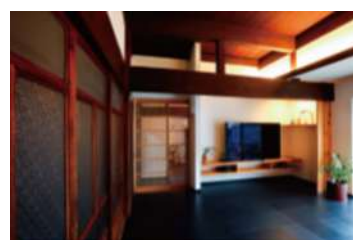

お施主様のライフスタイルに寄り添って古民家をリモデル。南側の和室2間と縁側部分をLDKにしました。梁や差し鴨居を活かし、天井は現して古色塗装で仕上げ、床の黒色のコルクタイルで新旧のバランスとメリハリを演出。建具や箆笥、解体材料の再利用などコスト面にも配慮しました。

構造や建具などの古民家の魅力を引き出し、色使いと直線的なデザインの相乗効果で、ダイナミックな中に凛とした美しさを感じる空間になりました。造作のキッチンカウンターや、壁に設けた小さな障子窓など配慮ある工夫も秀逸です。