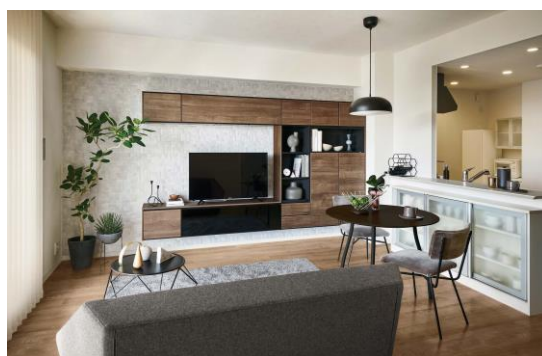

システム収納シリーズ『MiSEL^{ミセル}』に薄型 TV ボードを新発売

～施工時の省力化やオプション品の追加等により、提案力を強化～

大建工業株式会社(大阪市北区、社長:億田正則)は、システム収納シリーズ『MiSEL(ミセル)』の更なる提案力強化に向け、業界初となるボックス奥行 30cm(総奥行 32cm)の薄型フロートタイプ※の TV ボードを 8 月 21 日に発売するとともに、一部製品にて組立完成品の出荷対応を行うなど施工時の省力化を図ります。さらに、『MiSELリビング学習プラン』につきましても、お客様のご要望が多かった「ホワイトボード」をオプション品として追加するとともに、プランを採用されたお客様の声を掲載したパンフレット「リビング学習読本」を 8 月 27 日に発刊いたしました。

※フロートタイプ:床から浮かせて壁面に取り付けるタイプ。

【背景】

住まいに対する消費者のニーズは近年多様化し、建材を自らこだわって選択するお客様が増加しています。中でも、「収納」については、片付け術・収納術などに関する書籍が多数発刊され、テレビ番組でも取り上げられる機会が増えるなど、整理収納に関する消費者意識は高まりを見せています。当社の収納製品シリーズ『MiSEL』においても、暮らしやインテリアなどユーザーの好みに合わせて、機能的かつスタイリッシュにプランニングすることができる点などが評価され、販売量が増加しております。

今回、8月21日に『MiSEL』に追加ラインアップした新製品は、総奥行を 32cm に抑えた、スリムなフロートタイプの TV ボードです。TV の薄型化が定着し、AV 機器も小型化している昨今、TV ボードも奥行きをおさえたスリムなタイプにすることで、お部屋を広くみせることができ、圧迫感無くお使いいただけます。加えて、現場組立製品である『MiSEL』シリーズの省施工化を目的として、TV ボードシステムタイプのボックスも現場組立から組立完成品出荷に変更。さらに、床置きユニット 1,2 段目の引き出しレールや耐震ロック、マグネットを取付済出荷に変更することで、施工現場での作業負担を軽減します。

フロートタイプのTVボードとしては業界初のボックス奥行30cm(総奥行32cm)の薄型タイプであり、近年のトレンドである薄型TVの設置に最適です。限られた広さのお部屋でも圧迫感無くお使いいただけるほか、フロートタイプは床のお掃除がしやすく、お部屋を広く見せる効果もあり、スタイリッシュで美しいリビング空間に仕上がります。

製品名	MiSEL フロートTVボード D300
扉カラー	全16柄(グロス調:1柄、トレンドウッド調:6柄、ハピアカラー:9柄)
価格	<u>上写真(赤枠)の場合</u> 扉・カウンター:ハピアトレンドウッド調 PK(マロンブラウン) フレーム扉:(ブラック/スモーク) ユニット・TVボード:(ブラック) ⇒セット価格:382,100円/セット(税込) (高さ1,872×幅2,830×総奥行320mm)