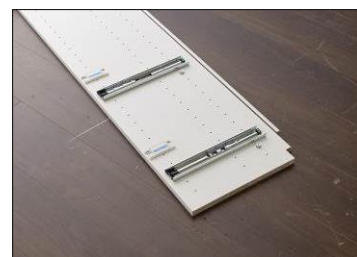

フロートタイプのTVボードとしては業界初のボックス奥行30cm(総奥行32cm)の薄型タイプであり、近年のトレンドである薄型TVの設置に最適です。限られた広さのお部屋でも圧迫感無くお使いいただけるほか、フロートタイプは床のお掃除がしやすく、お部屋を広く見せる効果もあり、スタイリッシュで美しいリビング空間に仕上がります。

製品名	MiSEL フロートTVボード D300
扉カラー	全16柄(グロス調:1柄、トレンドウッド調:6柄、ハピアカラー:9柄)
価格	<u>上写真(赤枠)の場合</u> 扉・カウンター:ハピアトレンドウッド調 PK(マロンブラウン) フレーム扉:(ブラック/スモーク) ユニット・TVボード:(ブラック) ⇒セット価格:382,100円/セット(税込) (高さ1,872×幅2,830×総奥行320mm)

◇『MiSEL』施工性向上の概要

・引出用金物部品の取付け済み出荷

これまで現場での施工を標準設定としていた、床置きユニット1,2段目の引き出しレールや耐震ロック、マグネットを取付済み出荷に変更しました。

※一部タイプを除きます。

・レール取付用型紙を同梱

現場取り付けが必要となる引き出しボックスには、取付用型紙(特許出願中)を同梱します。金具の位置出しをしなくても、レールや耐震ロックの取り付け位置が簡単に決まるため、施工時の作業負担が軽減されます。