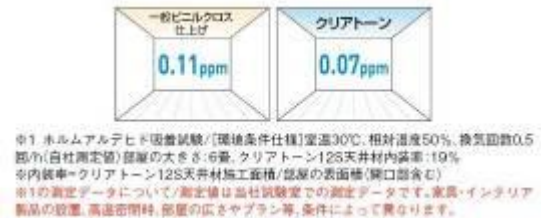

18畳(27㎡)のLDKの天井全面にクリアトーン12SⅡを施工した場合の吸湿量
500ml×3本分

吸湿量
1.5倍

●優れた吸音性能

本製品は表面に数多くの吸音穴を持つ多孔質な天井材です。表面の無数の穴から入った音を内部の細かい繊維との摩擦により減衰、吸収。音の響き過ぎを抑え、TVの音や話し声を聞き取りやすくします。

●高い不燃性能

『クリアトーン 12S II』の基材である「ダイロートン」は製鉄時の副産物であるスラグを繊維状に加工したスラグウールを原材料とする鉱物質繊維板のため、優れた不燃性能を有しています(国土交通大臣認定準不燃材料)。また、再生材料使用により、エコマークも取得しています。

●優れた消臭性能およびホルムアルデヒドの吸着

トイレ臭、生ゴミ臭、ペット臭などの原因とされる代表的な化学物質を吸着し、気になる臭いを軽減。シックハウス症候群の原因にもなるホルムアルデヒドについても、一般的なクロス仕上げと比較して優れた吸着効果を発揮します。

【主な製品仕様】

製品名	クリアトーン 12S II
製品寸法	12 mm厚さ、303×606 mm
基材	調湿ロックウール吸音板
裏面	オンクロス用裏面塗装
価格(税抜)	8,200 円/梱、18 枚入り(3.3 m ²)
各種認定	国土交通大臣認定準不燃材料 QM-9817 エコマーク認定商品(再生材料を使用・53%スラグ)第 08123013 号 ホルムアルデヒド規制:告示対象外製品 平成 30 年度次世代省エネ建材支援事業 補助対象登録製品
発売日	2018 年 6 月 21 日