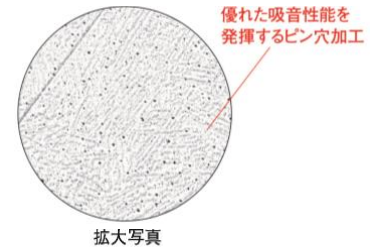

【製品特長】

● 高い調湿性能

室内の湿度が高くなると湿気を吸収して結露やカビの発生を抑え、室内が乾燥すると湿気を放出します。また、今回吸湿量を既存品の1.5倍にすることで、天井材のみで一年を通じて快適湿度といわれる、湿度40～70%の室内環境を実現します。

■ 快適な湿度環境。

■ 吸湿量が従来品の1.5倍。

18畳(27㎡)のLDKの天井全面にクリアトーン12Sを施工した場合の吸湿量
500ml×2本分

18畳(27㎡)のLDKの天井全面にクリアトーン12SⅡを施工した場合の吸湿量
500ml×3本分

吸湿量
1.5倍

●優れた吸音性能

本製品は表面に数多くの吸音穴を持つ多孔質な天井材です。表面の無数の穴から入った音を内部の細かい繊維との摩擦により減衰、吸収。音の響き過ぎを抑え、TVの音や話し声を聞き取りやすくします。

●高い不燃性能

『クリアトーン 12S II』の基材である「ダイロートン」は製鉄時の副産物であるスラグを繊維状に加工したスラグウールを原材料とする鉱物質繊維板のため、優れた不燃性能を有しています(国土交通大臣認定準不燃材料)。また、再生材料使用により、エコマークも取得しています。