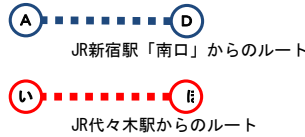

TOTO DAIKEN YKK AP東京コラボレーションショールーム 地上ルートのご案内

DAIKEN 新宿ショールーム

【住所】東京都渋谷区代々木2-1-5
JR南新宿ビル7階

【TEL】03-5358-4515 【FAX】03-5358-4511
【営業時間】10:00～17:00

【休館日】水曜日(ただし、祝日の水曜は開館)、夏期休暇、年末年始

■ JR新宿駅／南口からのルート

※新南口ではございませんのでご注意ください。

JR新宿駅「南口」を出て横断歩道を渡り、右にお進みください。	そのまま直進し、一つ目の信号を渡り、左へお進みください。	しばらく直進し、「ホテルサンルートプラザ新宿」の先の横断歩道を渡りましたら、右手に1F正面入り口がございます。エスカレーターで2Fまでお上がりにください。	

■ JR代々木駅からのルート

JR代々木駅「北口」を出て右にお進みください。(大江戸線の場合は「A3」出口)	ファミリーマート前の横断歩道で道路向かい側へ渡り、右にお進みください。踏み切りがございますので、踏み切りをお渡りください。	150mほど進み道路左手のJR東京総合病院を越えると1F正面入り口がございます。エスカレーターで2階までお上がりにください。	

ショールームへは、
2階メインエントランスの低層用エレベーターで7階までお越しください。
(低層用エレベーターはエレベーターに向かって左手になります)