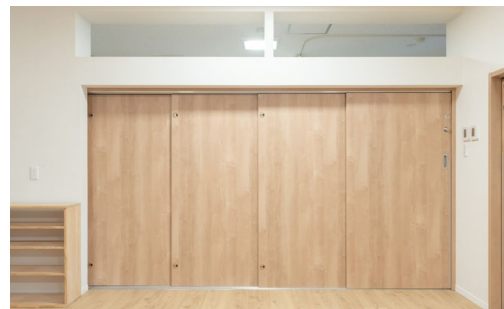

室内ドア:OMOIYARIキッズドア〈ミルベージュ柄〉
腰壁:スタイルアート ハードタイプ〈ミルベージュ柄〉
床材:トリニティグランデ〈エルム柄〉

室内ドア:OMOIYARIキッズドア(特注品)〈ミルベージュ柄〉

室内ドア:OMOIYARIキッズドア〈ミルベージュ柄〉
腰壁:スタイルアート ハードタイプ〈ミルベージュ柄〉
床材:トリニティグランデ〈エルム柄〉

室内ドア:OMOIYARIキッズドア〈ミルベージュ柄〉
腰壁:スタイルアート ハードタイプ〈ミルベージュ柄〉
床材:トリニティグランデ〈エルム柄〉