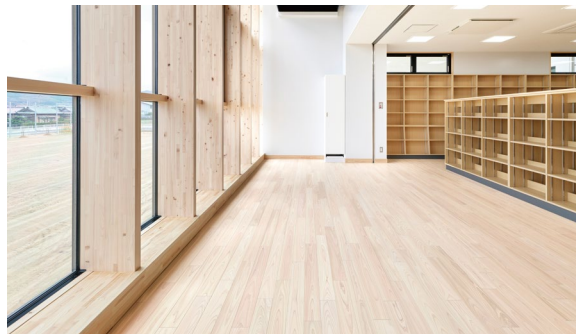

# 三豊市立豊中小学校

香川県

採用  
部材

■床材：コミュニケーションタフII DW(地域産材対応突板)〈香川県産檜〉

□製品は採用当時のものです。生産中止品も掲載されている場合があります。

DAIKEN

© DAIKEN CORPORATION 2026.05