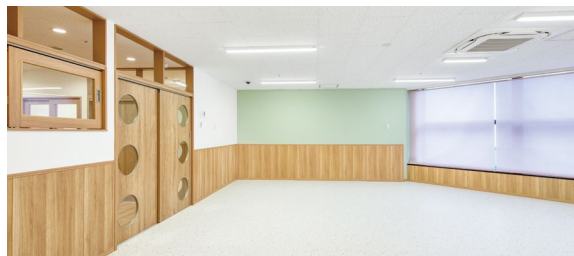

室内ドア: OMOIYARI キッズドア 〈ライトオーカー柄〉
室内ドア: OMOIYARI キッズドア 受付窓 〈ライトオーカー柄〉
腰壁: グラビオ UB 〈ライトオーカー柄〉
天井材: ダイロートン ワイド直張 〈トラバーチン柄〉

室内ドア: OMOIYARI キッズドア 〈ライトオーカー柄〉
室内ドア: OMOIYARI キッズドア 受付窓 〈ライトオーカー柄〉
腰壁: グラビオ UB 〈ライトオーカー柄〉
天井材: ダイロートン ワイド直張 〈トラバーチン柄〉