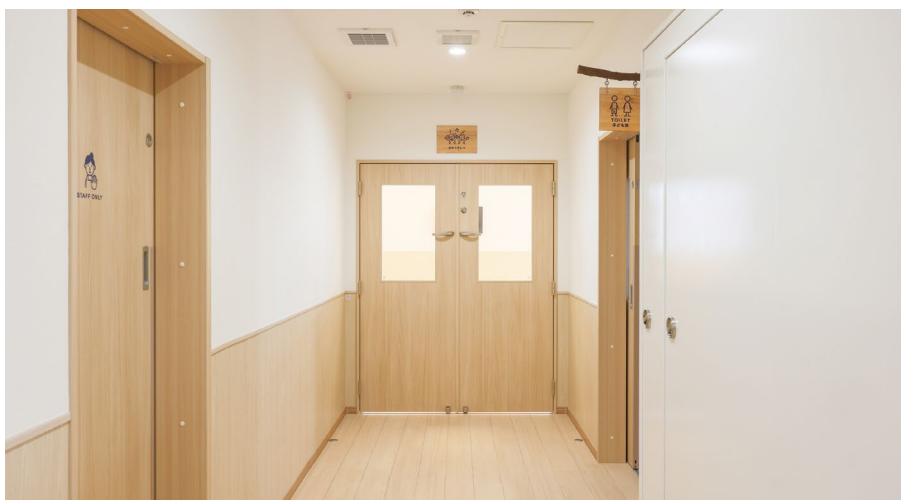

室内ドア: おもいやりキッズドア〈クリアベージュ柄〉
天井材: クリアトーンI2SIIラインアート〈402〉

室内ドア: おもいやりキッズドア〈クリアベージュ柄〉