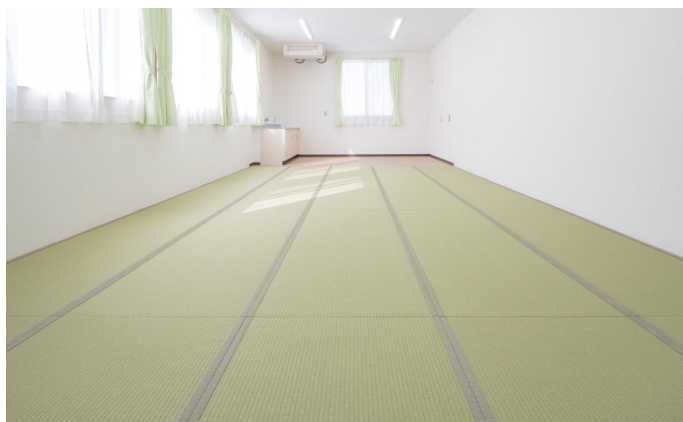

学校・文教施設

藤江小学校区 藤江放課後児童クラブ

兵庫県

採用
部材

■ 畳おもて: ダイケン健やかおもて 銀白100A〈01 銀白色〉

DAIKEN

© DAIKEN CORPORATION 2024.02