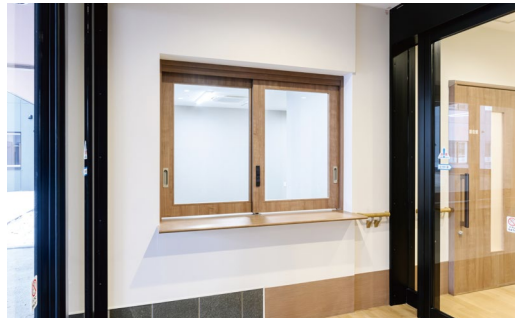

介護付ホーム ふれあいの里 藍華

北海道

採用 部材

- 室内ドア: おもいやりドア<トープグレー>
- 室内ドア: おもいやりドア<ダルブラウン>
- 室内ドア: おもいやりドア<オフブラック>
- 室内ドア: おもいやりドア 受付窓<トープグレー>
- 収納: おもいやり収納 共用下駄箱<トープグレー>

室内ドア: おもいやりドア<トープグレー>

室内ドア: おもいやりドア<トープグレー>

室内ドア: おもいやりドア<オフブラック>

室内ドア: おもいやりドア<ダルブラウン>

室内ドア: おもいやりドア<オフブラック>

室内ドア: おもいやりドア 受付窓<トープグレー>

収納: おもいやり収納 共用下駄箱<トープグレー>