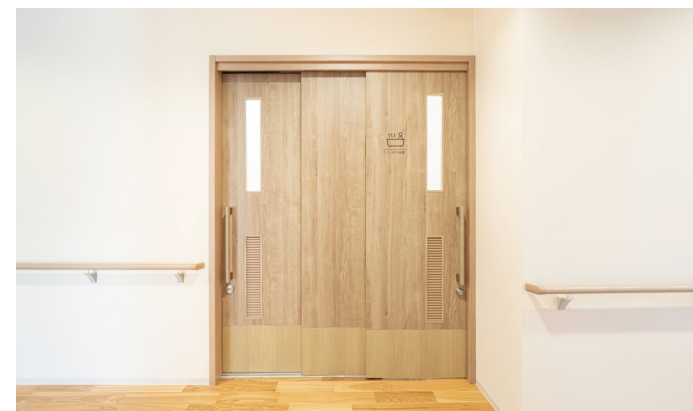

いきいきガーデン桂木

採用
部材

- 室内ドア：おもいやりドア〈ライトオーカー〉
- 床材：コミュニケーションタフII DW〈アッシュ(クリア)〉

[事業主] 株式会社いきいき
 [設計] 株式会社稲見建築設計事務所
 [施工] 株式会社西村組

青森県

室内ドア：おもいやりドア〈ライトオーカー〉
 床材：コミュニケーションタフII DW〈アッシュ(クリア)〉

室内ドア：おもいやりドア〈ライトオーカー〉
 床材：コミュニケーションタフII DW〈アッシュ(クリア)〉

床材：コミュニケーションタフII DW〈アッシュ(クリア)〉

室内ドア：おもいやりドア〈ライトオーカー〉
 床材：コミュニケーションタフII DW〈アッシュ(クリア)〉

室内ドア：おもいやりドア〈ライトオーカー〉