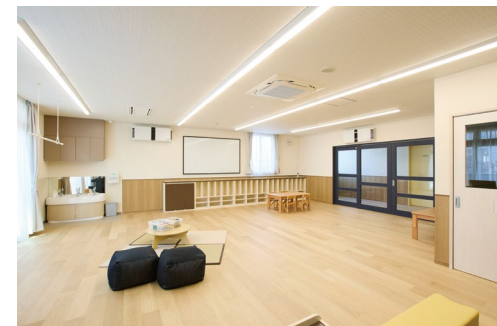

天井材:クリアトーンI2SIIラインアート
〈401〉

DAIKEN

© DAIKEN CORPORATION 2024.01