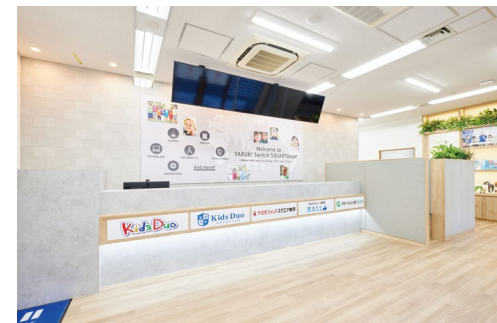

# やる気スイッチグループ スクエア東京

東京都

採用  
部材

■ 壁材: グラビオエッジ カルセ〈ライトグレー〉

モニター奥壁材: グラビオエッジ カルセ〈ライトグレー〉

モニター奥壁材: グラビオエッジ カルセ〈ライトグレー〉

右側壁材: グラビオエッジ カルセ〈ライトグレー〉

正面奥壁材: グラビオエッジ カルセ  
〈ライトグレー〉