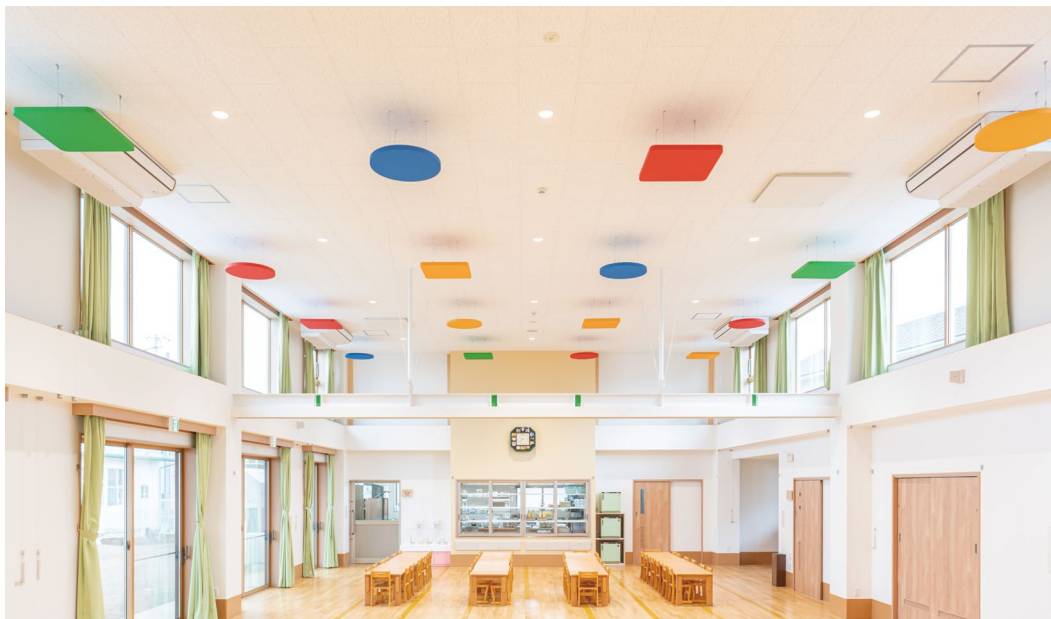

津志田こども園

岩手県

採用部材

- 室内ドア: おもいやりキッズドア (特注品) 〈ミルベージュ〉
- 天井用吸音パネル: キントーン スクエア 〈イエロー〉 〈レッド〉 〈グリーン〉
- 天井用吸音パネル: キントーン サークル 〈イエロー〉 〈レッド〉 〈ブルー〉
- 天井材: ダイロートン スクールトーン ワイド直張 9mm
- 畳おもて: ダイケン健やかおもて 清流 〈01 銀白色〉

天井用吸音パネル: キントーン スクエア 〈イエロー〉 〈レッド〉 〈グリーン〉
 天井用吸音パネル: キントーン サークル 〈イエロー〉 〈レッド〉 〈ブルー〉
 天井材: ダイロートン スクールトーン ワイド直張 9mm

室内ドア: おもいやりキッズドア (特注品) 〈ミルベージュ〉

天井用吸音パネル: キントーン スクエア 〈イエロー〉 〈レッド〉 〈グリーン〉
 天井用吸音パネル: キントーン サークル 〈レッド〉 〈ブルー〉
 天井材: ダイロートン スクールトーン ワイド直張 9mm
 室内ドア: おもいやりキッズドア (特注品) 〈ミルベージュ〉

天井用吸音パネル: キントーン スクエア 〈イエロー〉 〈レッド〉 〈グリーン〉
 天井用吸音パネル: キントーン サークル 〈イエロー〉 〈レッド〉 〈ブルー〉
 天井材: ダイロートン スクールトーン ワイド直張 9mm