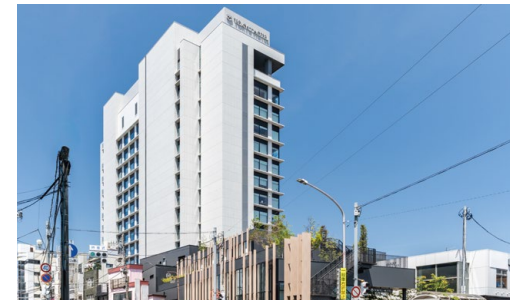

宿泊施設

富士山三島東急ホテル

静岡県

採用
部材

■ 畳おもて: ダイケン健やかおもて 小波〈15 白茶色〉

DAIKEN

© DAIKEN CORPORATION 2023.08