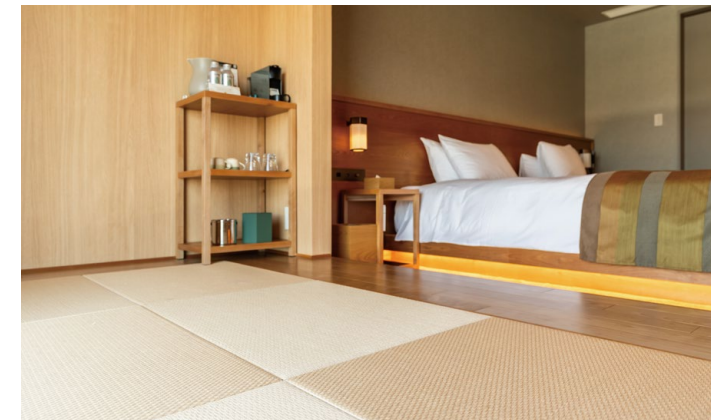

宿泊施設

富士山三島東急ホテル

静岡県

採用
部材

■ 畳おもて: ダイケン健やかおもて 小波〈15 白茶色〉

DAIKEN

© DAIKEN CORPORATION 2023.08