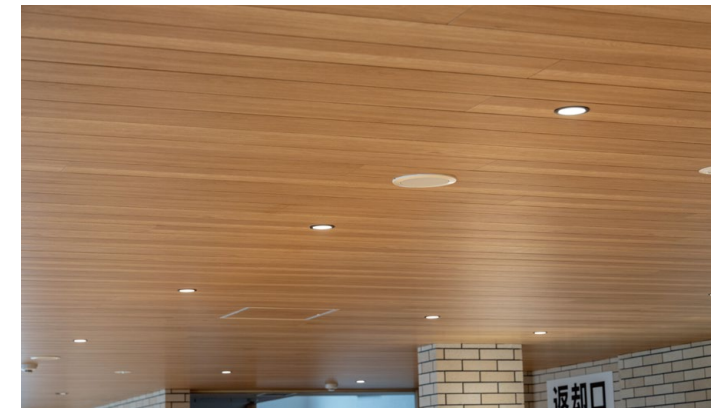

宿泊施設

[施工元請] 窪田建設株式会社

[施工] 株式会社丸滝

長野県

ホテル千畳敷 SO・RA・TO・KI

採用
部材

- 床材: コミュニケーションタフ FW<オーク(クリア)>
- 天井材: グラビオ羽目板V<ライトオーカー>

床材: コミュニケーションタフ FW<オーク(クリア)>
天井材: グラビオ羽目板V<ライトオーカー>

床材: コミュニケーションタフ FW<オーク(クリア)>
天井材: グラビオ羽目板V<ライトオーカー>

床材: コミュニケーションタフ FW<オーク(クリア)>
天井材: グラビオ羽目板V<ライトオーカー>

床材: コミュニケーションタフ FW<オーク(クリア)>

天井材: グラビオ羽目板V<ライトオーカー>

DAIKEN

© DAIKEN CORPORATION 2023.07