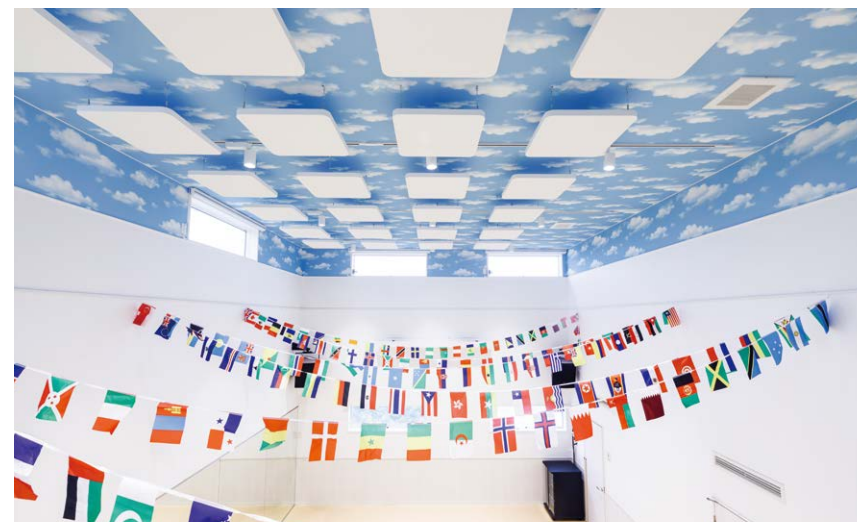

幼稚園・保育施設

[設計]株式会社 都市設計A&U

UPBEAT International School

愛知県

採用
部材

■天井用吸音パネル:キントーン スクエア〈ホワイト〉

DAIKEN

© DAIKEN CORPORATION 2023.06