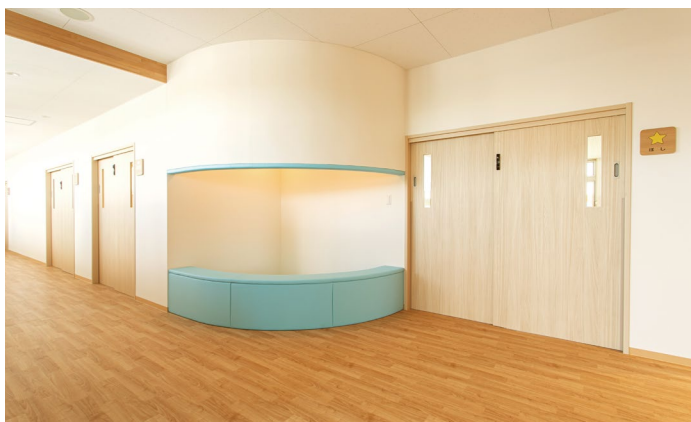

幼稚園・保育施設

[設計] 株式会社加藤建築事務所

児童発達支援センター

愛知県

採用
部材

■ 室内ドア: おもいやりキッズドア (特注品) <クリアページ>

DAIKEN

© DAIKEN CORPORATION 2023.12