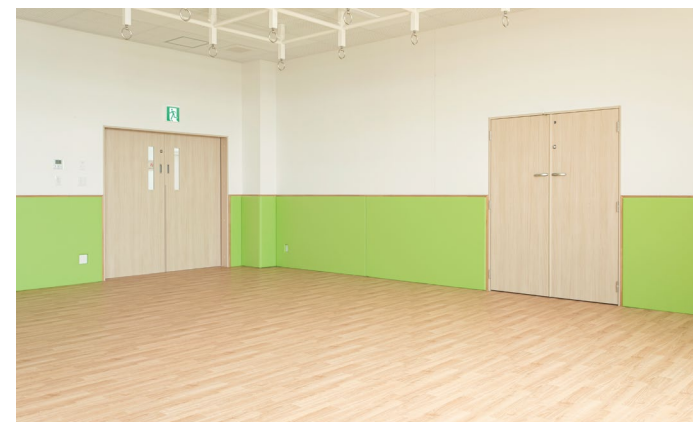

幼稚園・保育施設

[設計] 株式会社加藤建築事務所

児童発達支援センター

愛知県

採用
部材

■ 室内ドア: おもいやりキッズドア (特注品) <クリアページ>

DAIKEN

© DAIKEN CORPORATION 2023.12