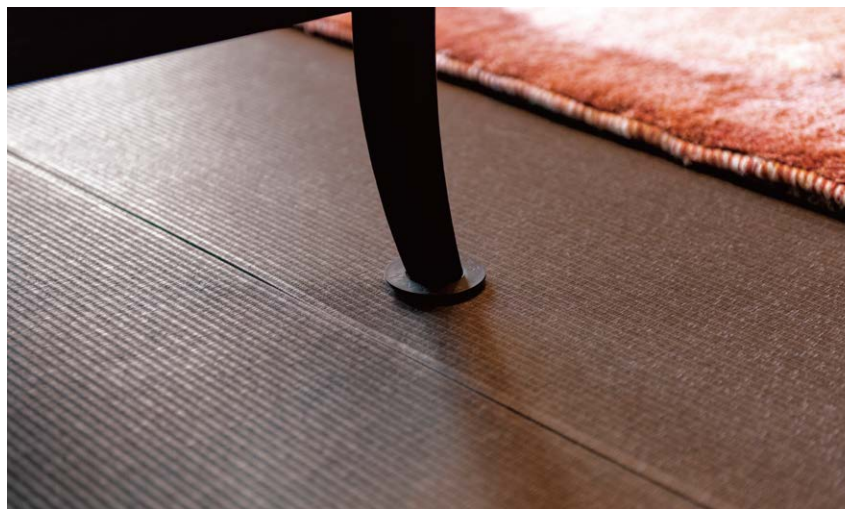

熱海桃乃八庵

採用 部材

- 畳おもて:ダイケン健やかおもて 清流〈12 栗色〉
- 畳おもて:ダイケン健やかおもて 銀白100A〈02 黄金色〉〈16 若草色〉
- 畳おもて:ダイケン健やかおもて 小波〈15 白茶色〉

畳おもて:ダイケン健やかおもて 清流〈12 栗色〉

畳おもて:ダイケン健やかおもて 銀白100A〈16 若草色〉

畳おもて:ダイケン健やかおもて 小波〈15 白茶色〉

畳おもて:ダイケン健やかおもて 銀白100A〈02 黄金色〉

畳おもて:ダイケン健やかおもて 清流〈12 栗色〉

畳おもて:ダイケン健やかおもて 清流〈12 栗色〉