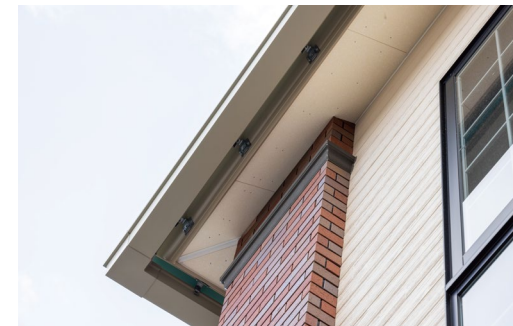

天井用吸音パネル: KIN TONE (キントーン) スクエア〈ホワイト〉〈イエロー〉〈ブルー〉
天井用吸音パネル: KIN TONE (キントーン) サークル〈イエロー〉〈レッド〉〈グリーン〉

天井材: ダイロートン トラバーチン 9mm
天井材: ダイロートン リブ15〈181〉

天井用吸音パネル: KIN TONE (キントーン) スクエア〈ホワイト〉〈イエロー〉〈ブルー〉
天井用吸音パネル: KIN TONE (キントーン) サークル〈イエロー〉〈レッド〉〈グリーン〉

天井用吸音パネル: KIN TONE (キントーン) スクエア〈ホワイト〉〈ブルー〉
天井用吸音パネル: KIN TONE (キントーン) サークル〈イエロー〉〈レッド〉〈グリーン〉

天井材: ダイロートン トラバーチン 9mm
天井材: ダイロートン リブ15〈181〉

軒天井材: ダイライト軒天30 (現場塗装品)

DAIKEN

© DAIKEN CORPORATION 2023.04