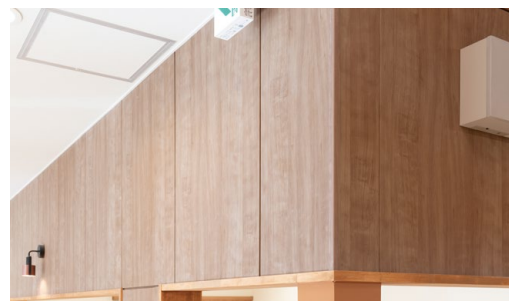

特別養護老人ホーム 五訓の森

採用 部材

- 軒天井材: ダイライト軒天30<ティーブラウン>
- 壁材: グラビオUB<ライトオーカー>
- 壁材: グラビオUB<ティーブラウン>

- 壁材: グラビオUB<トープグレー>
- 壁材: グラビオUB<ダルブラウン>

軒天井材: ダイライト軒天30<ティーブラウン>

軒天井材: ダイライト軒天30<ティーブラウン>

軒天井材: ダイライト軒天30<ティーブラウン>

壁材: グラビオUB<ライトオーカー>

壁材: グラビオUB<ティーブラウン>

壁材: グラビオUB<トープグレー>

壁材: グラビオUB<ダルブラウン>

壁材: グラビオUB<ライトオーカー>

壁材: グラビオUB<ティーブラウン>

壁材: グラビオUB<トープグレー>

壁材: グラビオUB<ダルブラウン>