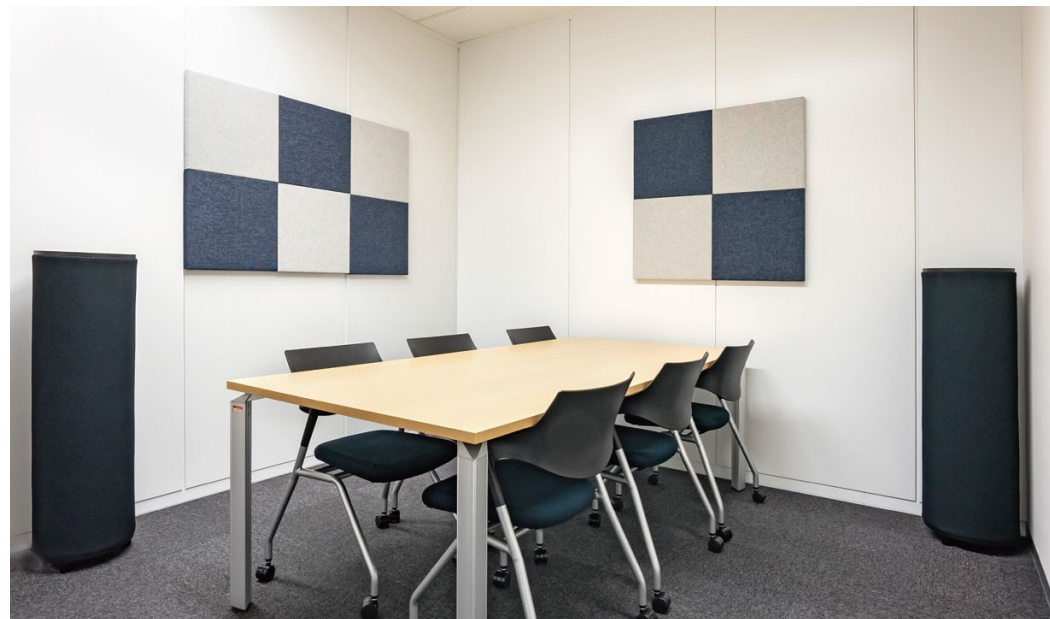

オフィス

伊藤忠建材株式会社 関西支社 会議室

大阪府

採用
部材

- 音響調整部材: サウンドトロン〈ブラック〉
- 吸音パネル: オフトーン マグネットパネルN〈MN柄〉〈01〉〈11〉

DAIKEN

© DAIKEN CORPORATION 2023.03