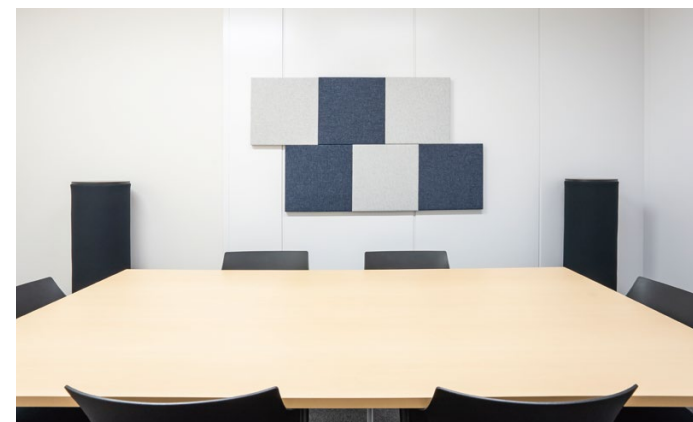

オフィス

伊藤忠建材株式会社 関西支社 会議室

大阪府

採用
部材

- 音響調整部材: サウンドトロン〈ブラック〉
- 吸音パネル: オフトーン マグネットパネルN〈MN柄〉〈01〉〈11〉

DAIKEN

© DAIKEN CORPORATION 2023.03