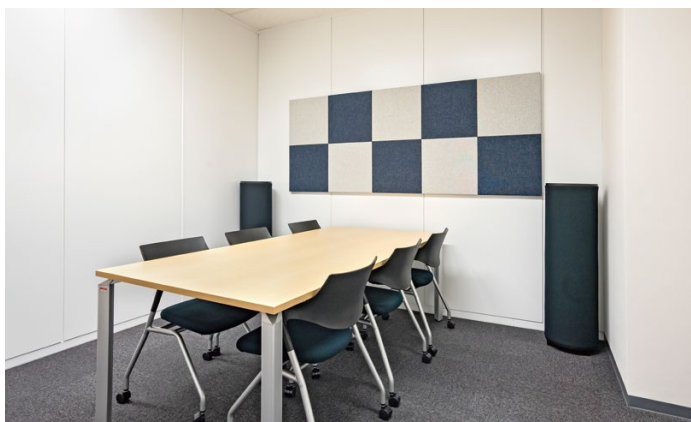

オフィス

伊藤忠建材株式会社 関西支社 会議室

大阪府

採用
部材

- 音響調整部材: サウンドトロン〈ブラック〉
- 吸音パネル: オフトーン マグネットパネルN〈MN柄〉〈01〉〈11〉

DAIKEN

© DAIKEN CORPORATION 2023.03