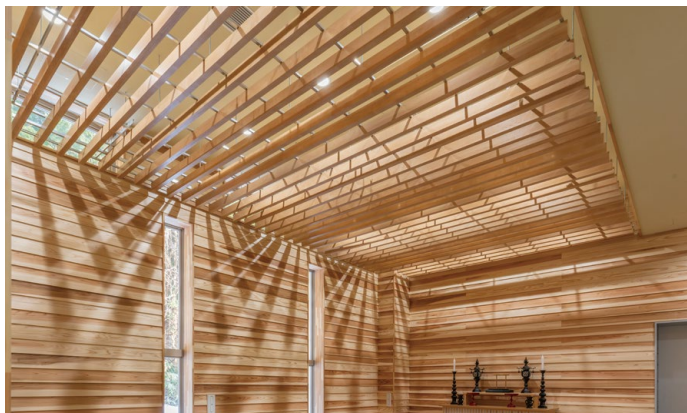

五城目斎場

秋田県

採用部材

- 天井造作材:グラビオールバー UB 直付式<ミルベージュ>
- 壁材:ダイライト不燃パネル<秋田県産杉>
- 床材:コミュニケーションタフ FW<杉>

天井造作材:グラビオールバー UB 直付式<ミルベージュ>
床材:コミュニケーションタフ FW<杉>

壁材:ダイライト不燃パネル<秋田県産杉>
床材:コミュニケーションタフ FW<杉>

天井造作材:グラビオールバー UB 直付式<ミルベージュ>

床材:コミュニケーションタフ FW<杉>

壁材:ダイライト不燃パネル<秋田県産杉>