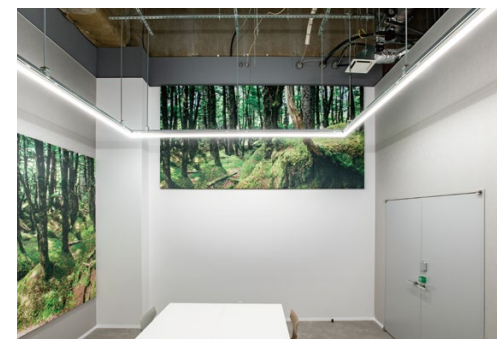

# エプソンクリエイティブスクエア赤坂

東京都

採用  
部材

■吸音パネル:OFF TONEマグネットパネルN インクジェット特注対応

DAIKEN

© DAIKEN CORPORATION 2022.12