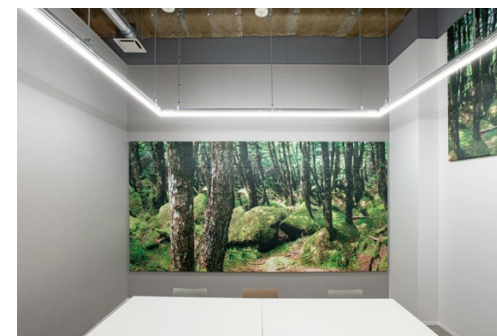

# エプソンクリエイティブスクエア赤坂

東京都

採用  
部材

■吸音パネル:OFF TONEマグネットパネルN インクジェット特注対応

DAIKEN

© DAIKEN CORPORATION 2022.12