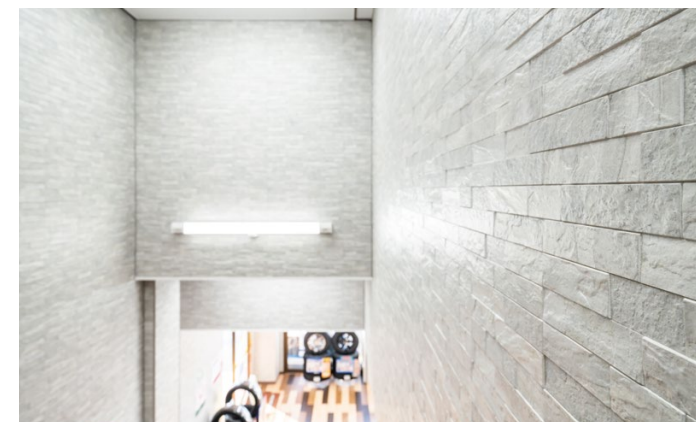

# カー用品チェーン店

東京都

採用  
部材

■ 壁材: グラビオエッジ ブロック<ライトグレー>

DAIKEN

© DAIKEN CORPORATION 2022.12