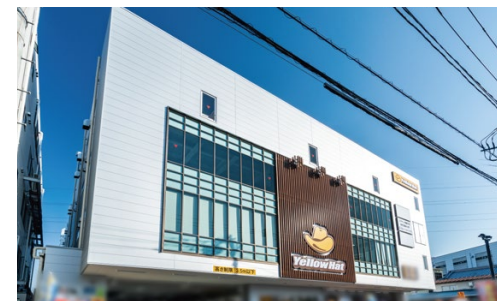

# カー用品チェーン店

東京都

採用  
部材

■ 壁材: グラビオエッジ ブロック<ライトグレー>

DAIKEN

© DAIKEN CORPORATION 2022.12