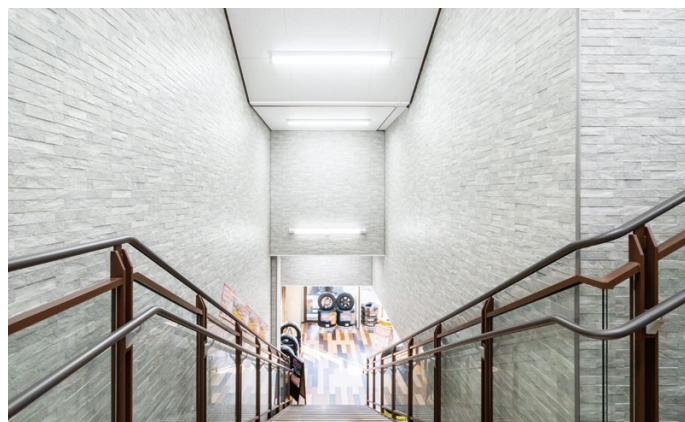

# カー用品チェーン店

東京都

採用  
部材

■ 壁材: グラビオエッジ ブロック<ライトグレー>

DAIKEN

© DAIKEN CORPORATION 2022.12