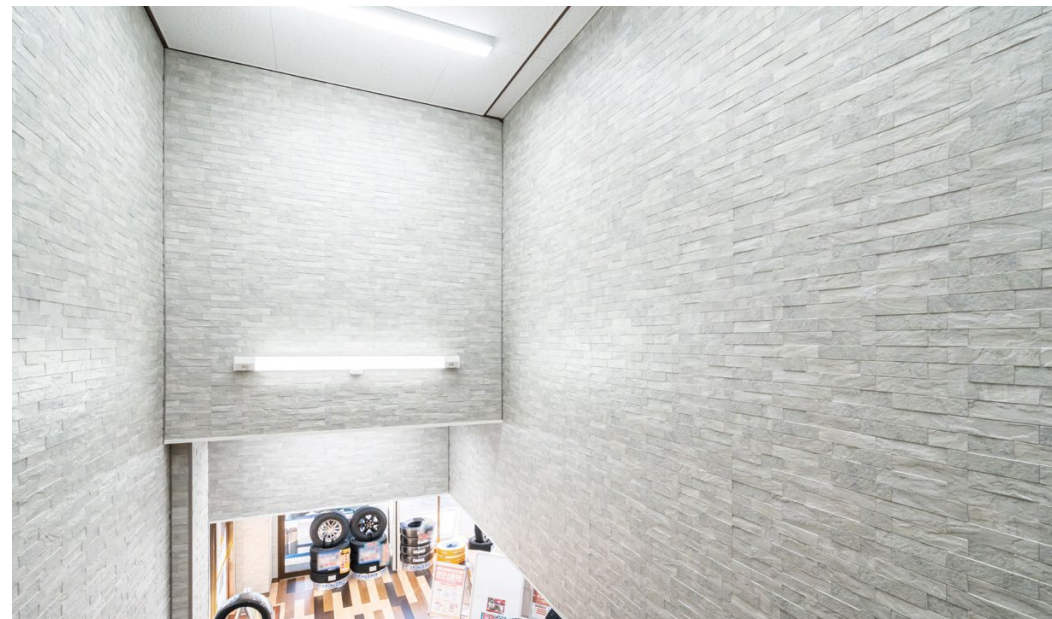

# カー用品チェーン店

東京都

採用  
部材

■ 壁材: グラビオエッジ ブロック<ライトグレー>

DAIKEN

© DAIKEN CORPORATION 2022.12