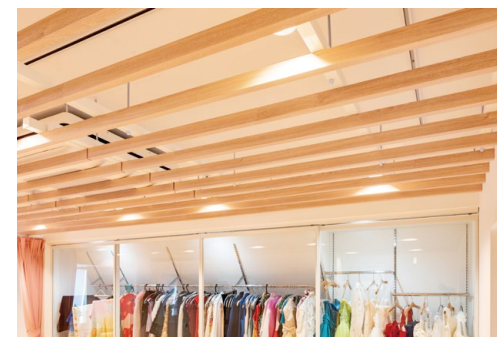

商業施設

ミラクルチェンジ劇場

東京都

採用
部材

■天井造作材:グラビオールバー UB 直付式〈ミルベージュ〉

DAIKEN

© DAIKEN CORPORATION 2023.10