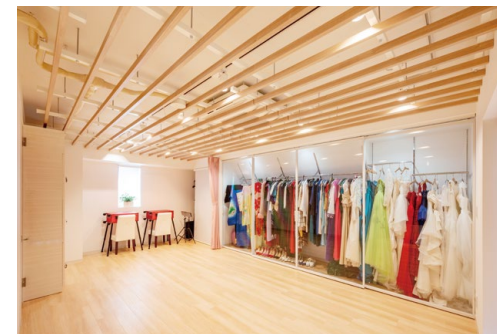

商業施設

ミラクルチェンジ劇場

東京都

採用
部材

■天井造作材:グラビオールバー UB 直付式〈ミルベージュ〉

DAIKEN

© DAIKEN CORPORATION 2023.10