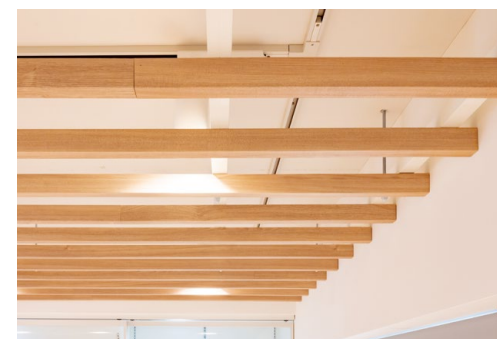

商業施設

ミラクルチェンジ劇場

東京都

採用
部材

■天井造作材:グラビオールバー UB 直付式〈ミルベージュ〉

DAIKEN

© DAIKEN CORPORATION 2023.10