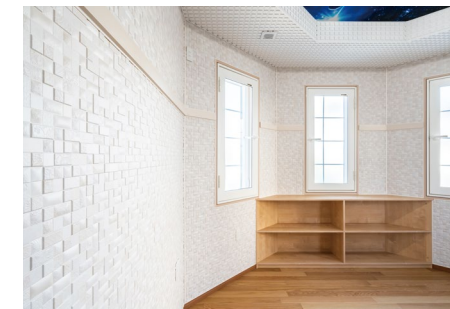

室内ドア: おもいやりキッズドア〈ティーブラウン〉
 天井材: クリアトーン12SII〈104〉
 床材: 土足対応WPC床材〈オーク(クリア)〉

天井材: クリアトーン12SII〈104〉

室内ドア: おもいやりキッズドア〈ティーブラウン〉

天井材: ダイロートン リブ 15mm〈361〉
 壁材: グラビオエッジ ピアンテ〈オフホワイト〉

周辺部 天井材: ダイロートン リブ15mm〈361〉

天井材: スクールトーン 9mm〈ファインプレス〉