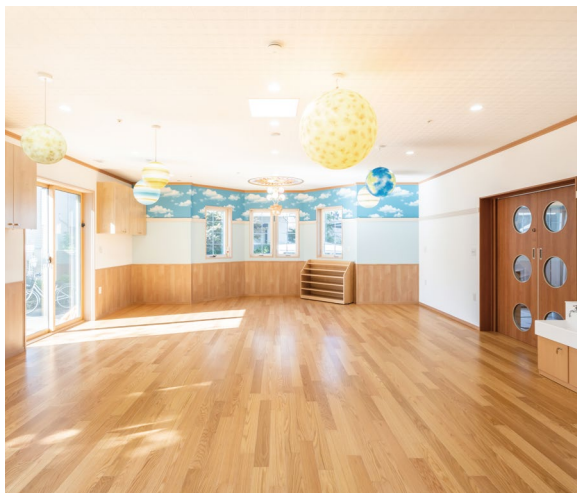

BINGO International School

東京都

採用部材

- 室内ドア: おもいやりキッズドア〈ティーブラウン〉
- 天井材: スクールトーン 9mm〈ファインプレス〉
- 天井材: ダイロートン リブ15mm〈361〉
- 天井材: クリアトーン9〈101〉
- 天井材: クリアトーン12SII〈104〉
- 壁材: グラビオエッジ ピアンテ〈オフホワイト〉
- 壁材・腰壁: ハピアウォール ハードタイプ〈ミルベージュ〉
- 床材: 土足対応WPC床材〈オーク(クリア)〉