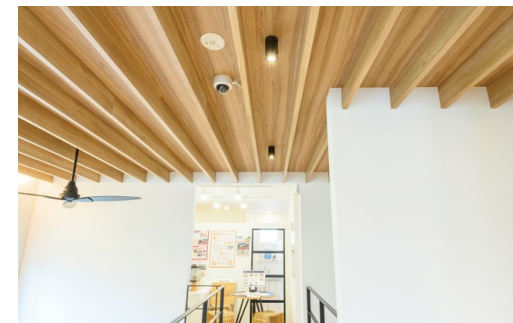

# 株式会社ユニバーサルホーム 札幌中央店

北海道

採用  
部材

- 天井造作材: グラビオールバー UB 直付式<ライトオーカー>
- 壁造作材: グラビオールバー UB 直付式<ライトオーカー>
- 軒天井材: ダイライト軒天30<オフブラック>

天井造作材: グラビオールバー UB 直付式<ライトオーカー>

天井造作材: グラビオールバー UB 直付式<ライトオーカー>

天井造作材: グラビオールバー UB 直付式<ライトオーカー>

天井造作材: グラビオールバー UB 直付式<ライトオーカー>

壁造作材: グラビオールバー UB 直付式<ライトオーカー>

壁造作材: グラビオールバー UB 直付式<ライトオーカー>

軒天井材: ダイライト軒天30<オフブラック>

DAIKEN

© DAIKEN CORPORATION 2023.10