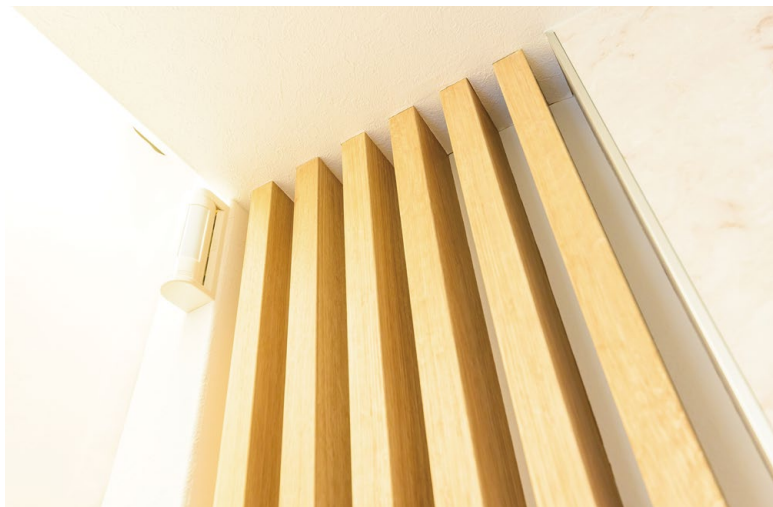

# 株式会社ユニバーサルホーム 札幌中央店

北海道

採用  
部材

- 天井造作材: グラビオールバー UB 直付式<ライトオーカー>
- 壁造作材: グラビオールバー UB 直付式<ライトオーカー>
- 軒天井材: ダイライト軒天30<オフブラック>

天井造作材: グラビオールバー UB 直付式<ライトオーカー>

天井造作材: グラビオールバー UB 直付式<ライトオーカー>

天井造作材: グラビオールバー UB 直付式<ライトオーカー>

天井造作材: グラビオールバー UB 直付式<ライトオーカー>

壁造作材: グラビオールバー UB 直付式<ライトオーカー>

壁造作材: グラビオールバー UB 直付式<ライトオーカー>

軒天井材: ダイライト軒天30<オフブラック>

DAIKEN

© DAIKEN CORPORATION 2023.10