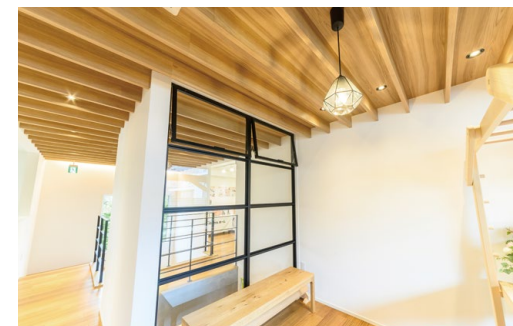

# 株式会社ユニバーサルホーム 札幌中央店

北海道

採用  
部材

- 天井造作材: グラビオールバー UB 直付式<ライトオーカー>
- 壁造作材: グラビオールバー UB 直付式<ライトオーカー>
- 軒天井材: ダイライト軒天30<オフブラック>

天井造作材: グラビオールバー UB 直付式<ライトオーカー>

天井造作材: グラビオールバー UB 直付式<ライトオーカー>

天井造作材: グラビオールバー UB 直付式<ライトオーカー>