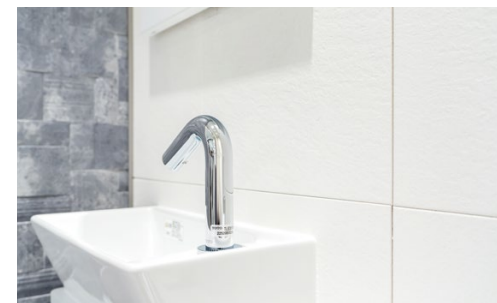

TOTO横浜ランドマークショールーム

採用 部材

- 壁材：グラビオエッジ カーヴァ〈ネイビーブルー〉
- 壁材：さらりあーと シンプルクリーン〈ロック柄（パールホワイト）〉

壁材（左側壁）：グラビオエッジ カーヴァ〈ネイビーブルー〉
壁材（正面・右側壁）：さらりあーと シンプルクリーン〈ロック柄（パールホワイト）〉

壁材（左側壁）：グラビオエッジ カーヴァ〈ネイビーブルー〉
壁材（右側壁）：さらりあーと シンプルクリーン〈ロック柄（パールホワイト）〉

壁材：さらりあーと シンプルクリーン〈ロック柄（パールホワイト）〉

壁材（左側壁）：グラビオエッジ カーヴァ〈ネイビーブルー〉
壁材（右側壁）：さらりあーと シンプルクリーン
〈ロック柄（パールホワイト）〉