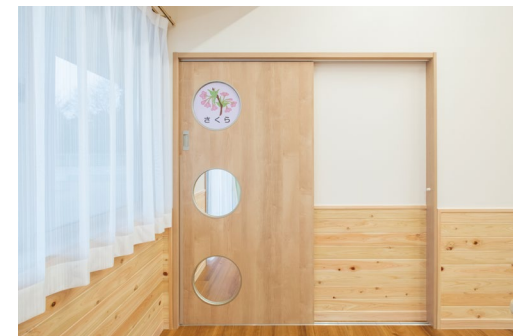

幼稚園・保育施設

山倉保育園

[設計] 株式会社YOU 設計室

[施工元請] 阿部建設株式会社

[施工] 株式会社石毛材木店(株式会社石毛ハウジング)

千葉県

採用
部材

■ 室内ドア: おもいやりキッズドア (特注品) <ミルベージュ柄>

□ 製品は採用当時のものです。生産中止品も掲載されている場合があります。

DAIKEN

© DAIKEN CORPORATION 2025.04