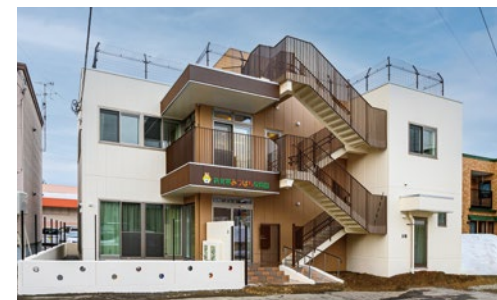

幼稚園・保育施設

新発寒みつばち保育園

[設計] 株式会社時設計

[施工] 株式会社藤井工務店・株式会社日天

北海道

採用
部材

■ 室内ドア: おもいやりキッズドア (特注品) <ミルベージュ>

DAIKEN