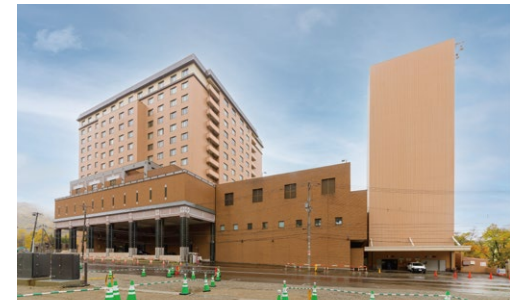

宿泊施設

定山溪万世閣 ホテルミリオナー

北海道

採用
部材

■床材:コミュニケーションタフ 防音DW4〈栗〉

DAIKEN

© DAIKEN CORPORATION 2022.03