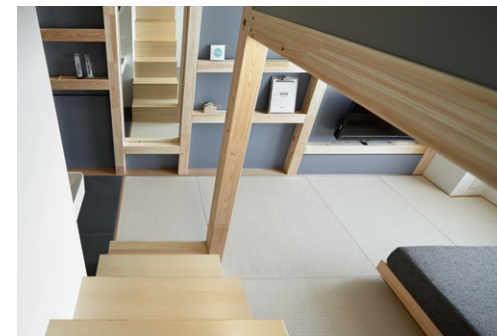

宿泊施設

OMO5東京大塚 by 星野リゾート

東京都

採用
部材

■ 畳おもて: ダイケン健やかおもて 清流カクテルフィット〈17 白茶色×灰桜色〉

DAIKEN

© DAIKEN CORPORATION 2022.01