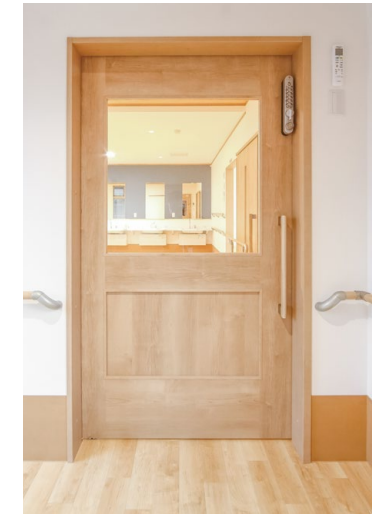

株式会社ALTHEA本社 (複合ケアサービス企業)

岐阜県

採用 部材

- 室内ドア: おもいやりドア<ミルベージュ>
- 室内ドア: おもいやりキッズドア<ミルベージュ>
- おもいやりキッズドア ベビーゲート<ミルベージュ>

室内ドア: おもいやりドア<ミルベージュ>

室内ドア: おもいやりドア<ミルベージュ>

室内ドア: おもいやりキッズドア<ミルベージュ>

室内ドア: おもいやりドア<ミルベージュ>